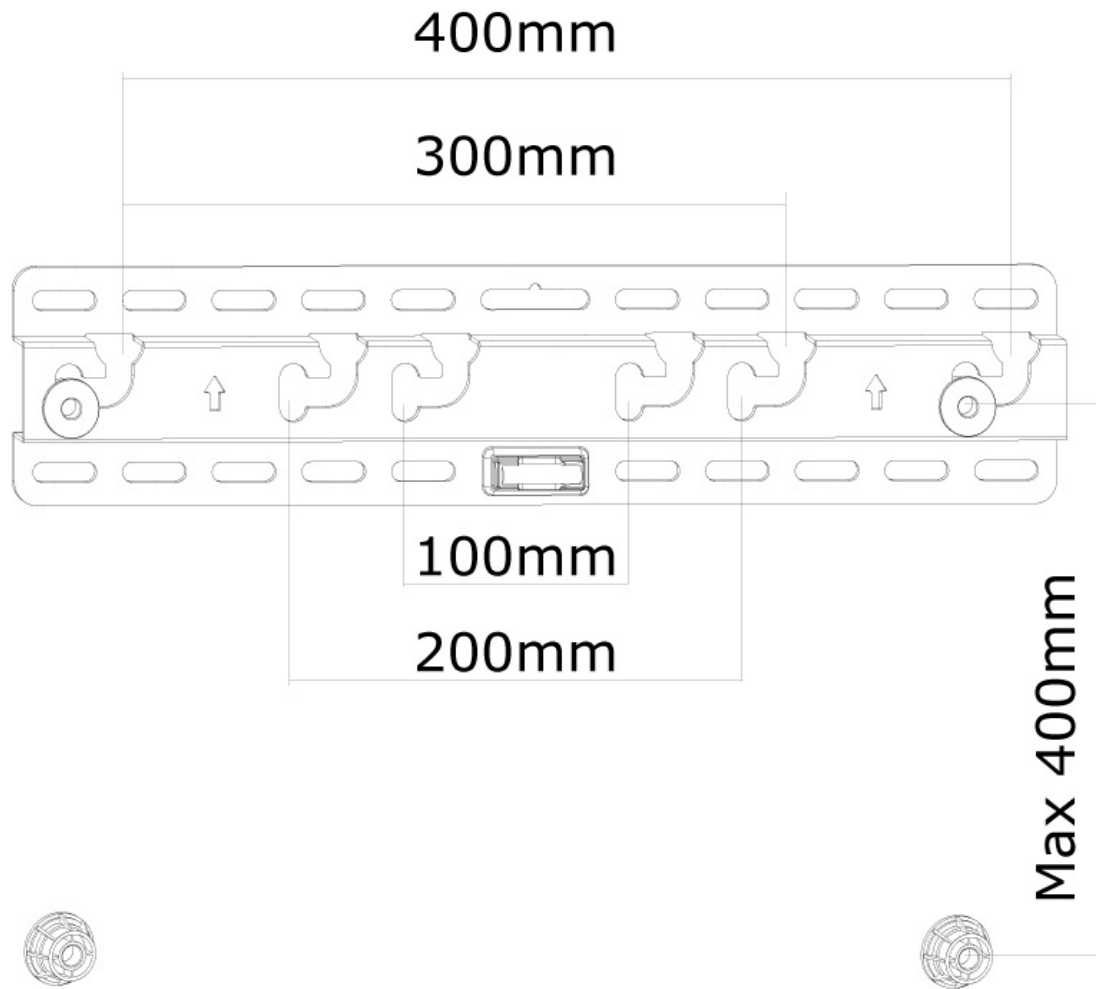

LED-W040

SPECIFICATIES

ALGEMEEN

Min. beeldformaat*	23
Max. beeldformaat*	52
Max. draagvermogen	50
Schermen	1
Afstand tot wand	1,5-3 cm
VESA maximaal	400x400 mm
VESA minimaal	100x100 mm

FUNCTIE

Type	Vlak
Verstellingstype	Geen

INFORMATIE

Kleur	
Hoofdmateriaal	Staal
Garantie	5 jaar

*NB. De vermelde inch-maten zijn slechts een indicatie, gecombineerd met het gewicht en de VESA-maten. Het maximale gewicht en de VESA-maat zijn absolute beperkingen voor de producten en dienen niet te worden overschreden.

NEOMOUNTS LED-W040 TV-BEUGEL WAND 23-52" - ULTRA-VLAK

Neomounts

Neomounts

Neomounts LED-W040 Ultra-vlakke TV-beugel wand - 23-52" - max 50 kg - VESA 100x100-400x400 - d 1,5-3 cm - zwart

Met de Neomounts wandsteun, model LED-W040, hangt u een LED scherm vlak tegen de wand.

Deze LED steun is slechts 15 mm diep waardoor uw LED TV één geheel wordt met de wand. De afstand tot de wand kan indien nodig met de standaard meegeleverde opvulbussen worden vergroot tot 3 cm.

De LED-W040 heeft een draagvermogen van 50 kg en kan gemonteerd worden op schermen met een maximaal VESA gatenpatroon van 400x400 mm aan de achterzijde van het scherm. Hiermee hangt u eenvoudig schermen t/m 52" (132 cm) aan de wand.

De montage is een fluitje van een cent. U monteert de horizontale strip op de wand en de 4 dopjes achterop uw scherm. Vervolgens haakt u het scherm over de strip en kunt u optimaal genieten van uw LED televisie.

Deze wandsteun wordt geleverd inclusief installatiemateriaal.

LED-W040

NEOMOUNTS LED-W040 TV-BEUGEL WAND 23-52"
- ULTRA-VLAK

Neomounts