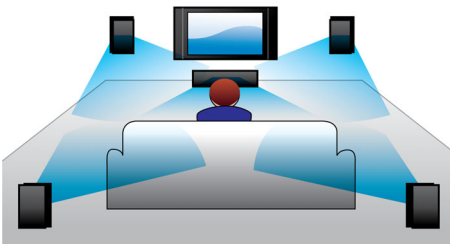

Dolby TrueHD et DTS-HD

Les technologies Dolby TrueHD et DTS-HD Master Audio Essential restituent le son de haute qualité des disques Blu-ray. Le son est en tout point identique à la maquette studio : vous entendez donc ce que les créateurs

souhaitaient vous faire entendre. Les technologies Dolby TrueHD et DTS-HD Master Audio Essential améliorent ainsi votre expérience de la haute définition.