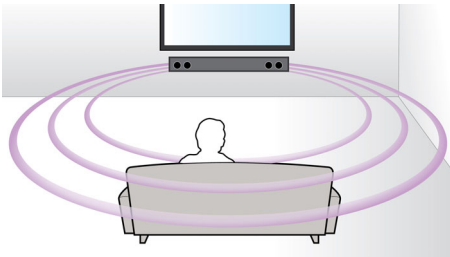

Philips
Barre de son

Blu-ray
Compatible iPod/iPhone

HTS5131

Son surround enveloppant, encombrement minimal

L'obsession du son

Profitez d'un son surround enveloppant, avec un encombrement minimal. La barre de son Philips avec technologie Virtual Surround Sound comprend un système home cinéma complet, capable de lire les disques Blu-ray en haute définition, dans une seule et même unité !

Conçu pour améliorer votre expérience cinéma à la maison

- Conçu pour empêcher toute accumulation de poussière et diminuer la distorsion du son
- Design de barre de son recourbée pour une diffusion plus large du son
- Installation au mur, sur une table ou sur un support

Son Surround virtuel

La technologie de son Surround virtuel Philips produit un son Surround riche et intense à partir d'un système comprenant moins de cinq enceintes. Des algorithmes spatiaux très avancés reproduisent fidèlement les caractéristiques acoustiques d'un environnement idéal en 5.1 canaux. Toute source stéréo de haute qualité est transformée en un son Surround multicanal réaliste. Inutile d'acheter des enceintes, des câbles ou des supports d'enceintes supplémentaires pour bénéficier d'un son exceptionnel.

Souplesse d'installation

La polyvalence de ce système Home Cinéma vous permet de l'installer où bon vous semble ; qu'il soit fixé au mur, posé sur une table ou sur un support, il fait sensation et offre des performances sans compromis. Enfin, vous pouvez aménager votre espace à votre convenance tout en bénéficiant d'une expérience Home Cinéma hors du commun.