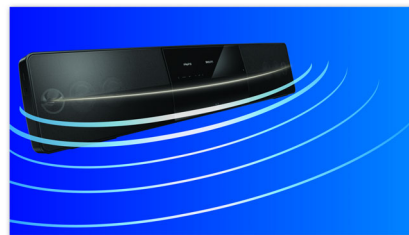

Design de barre de son recourbée

Design de barre de son recourbée pour une diffusion plus large du son