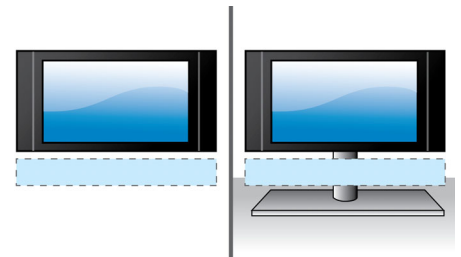

Son Surround virtuel

La technologie de son Surround virtuel Philips produit un son Surround riche et intense à partir d'un système comprenant moins de cinq enceintes. Des algorithmes spatiaux très avancés reproduisent fidèlement les caractéristiques acoustiques d'un environnement idéal en 5.1 canaux. Toute source stéréo de haute qualité est transformée en un son Surround multicanal réaliste. Inutile d'acheter des enceintes, des câbles ou des supports d'enceintes supplémentaires pour bénéficier d'un son exceptionnel.

souhaitaient vous faire entendre. Les technologies Dolby TrueHD et DTS-HD Master Audio Essential améliorent ainsi votre expérience de la haute définition.

Lisez tous les contenus

Lisez tous les disques et les formats que vous souhaitez (disques Blu-ray, DVD, VCD, CD ou périphériques USB). Goûtez au confort d'une qualité de lecture incomparable et au luxe de pouvoir partager des fichiers multimédias sur votre téléviseur ou sur votre système Home Cinéma.

Design de barre de son recourbée

Design de barre de son recourbée pour une diffusion plus large du son

Qualité sonore optimisée

La matière grillagée spéciale résistante à la poussière protège les haut-parleurs contre toute accumulation de poussière pouvant entraîner une distorsion du son.

Souplesse d'installation

La polyvalence de ce système Home Cinéma vous permet de l'installer où bon vous semble ; qu'il soit fixé au mur, posé sur une table ou sur un support, il fait sensation et offre des performances sans compromis. Enfin, vous pouvez aménager votre espace à votre convenance tout en bénéficiant d'une expérience Home Cinéma hors du commun.