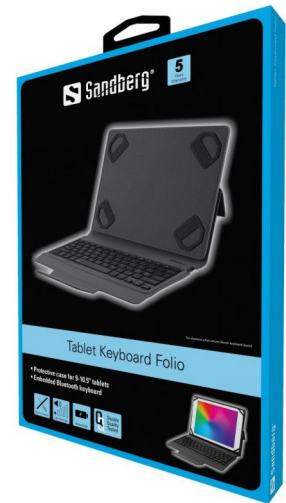

Sandberg Tablet Keyboard Folio Nordic

Especificaciones

Fits 9-10.5" tablets
Bluetooth interface (HID)
Built-in 180 mAh LiB Battery
Operating distance: Up to 10 metres
Working time: Approx. 76 hours
13 hot keys
82 standard keys
LED indicators for Fn Lock, Num Lock, Caps Lock and Low Battery

Información sobre el paquete

1 Sandberg Tablet Keyboard Folio
1 Quick guide

Guía del usuario: <https://files.sandberg.world/support/manual/460-32_460-33_quick_guide-200929.pdf>

Medidas

	Producto	Embalaje
Altura (cm)	2,30	26,50
Ancho (cm)	25,80	21,00
Profundidad (cm)	19,50	2,00
Peso (g)		250,00

Producto:
www.sandberg.world/product/tablet-keyboard-folio-nordic

Distribuidor: