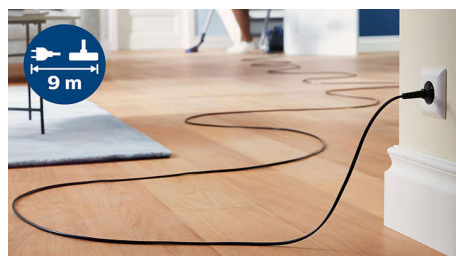

Compatto e leggero

Il design compatto e leggero consente di riporre e trasportare l'aspirapolvere in modo semplice.

Raggio d'azione di 9 metri

Il raggio d'azione di 9 metri dalla spina alla bocchetta consente un uso prolungato senza scollegare la spina.