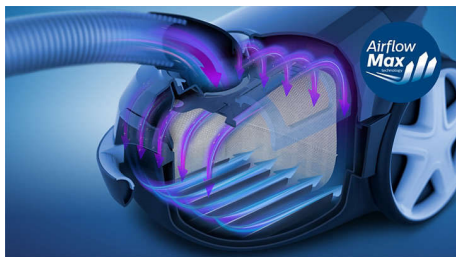

Il design compatto del nuovo aspirapolvere Philips Performer Compact si abbina alle prestazioni straordinarie. Ottieni una pulizia completa in tutta la casa grazie alla tecnologia AirflowMax e alla nostra spazzola TriActive che offre 3 azioni di pulizia in una.

Pulizia senza sforzo

- Compatto e leggero per un facile trasporto
- Spazzola morbida integrata nell'impugnatura, sempre pronta all'uso
- Il raggio d'azione di 9 metri consente di raggiungere i punti più lontani senza scollegare la spina

PHILIPS

Aspirapolvere con sacco
Cattura il 99,9% della polvere* 900 W, Filtro Allergy, Spazzola Mini Turbo

XD3140/09

In evidenza

Tecnologia AirflowMax

Il vano raccogli-polvere dal design esclusivo ottimizza la capacità e il flusso d'aria grazie a un sacchetto per la polvere anti-ostruzione, che consente una forte potenza di aspirazione fino al riempimento del sacchetto.

Motore ad alta efficienza da 900 W

Il motore ad alta efficienza da 900 W offre un'elevata potenza di aspirazione per una pulizia a fondo.

Cattura il 99,9% della polvere*

La spazzola TriActive e la potenza di aspirazione elevata consentono di aspirare il 99,9% delle polveri sottili*.