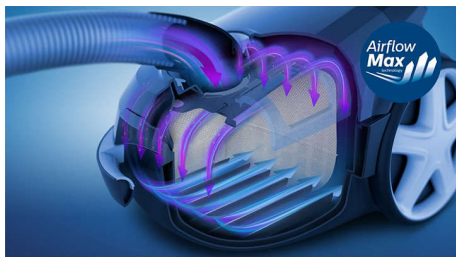

Støvsuger med pose
99,9 % støvopsamling * 900 W, Allergifilter, Mini-turbobørste

Vigtigste nyheder

AirflowMax-teknologi

Unikt designet støvkammer maksimerer kapaciteten og luftstrømmen med en ikke-tilstoppende støvpose, der muliggør stærk sugestyrke, indtil støvposen er fuld.