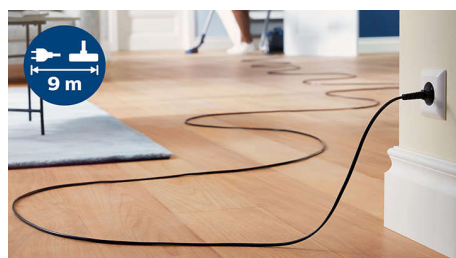

Kompakt og let

Kompakt letvægtsdesign gør støvsugeren nem at opbevare og transportere.

Lang rækkevidde på 9 meter

9 meters rækkevidde fra stik til mundstykke giver længere tids brug uden at skulle koble til og fra.