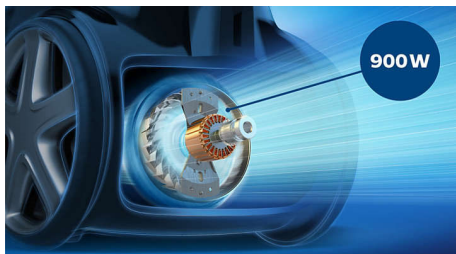

PHILIPS

Støvsuger med pose
99,9 % støvopsamling * 900 W, Allergifilter, Mini-turbobørste

Vigtigste nyheder

AirflowMax-teknologi

Unikt designet støvkammer maksimerer kapaciteten og luftstrømmen med en ikke-tilstoppende støvpose, der muliggør stærk sugestyrke, indtil støvposen er fuld.

Meget effektiv motor på 900 W

Den effektive motor på 900 W leverer høj sugestyrke, der giver grundige rengøringsresultater.

99,9 % støvopsamling*

TriActive-mundstykke og høj sugestyrke sikrer, at du kan støvsuge 99,9 % af de fine støvpartikler*.