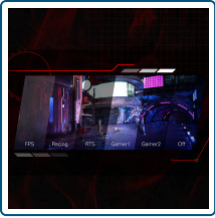

QHD

Quad HD (QHD) biedt met een resolutie van 2560 x 1440 superieure beeldkwaliteit en scherpe beelden die de kleinste details onthullen. De breedbeeld aspectverhouding van 16:9 geeft volop ruimte voor uitbreiding van uw werkgebied, en biedt daarbij de mogelijkheid te genieten games of films in hun oorspronkelijke formaat.

1500R Curved

Het gebogen ontwerp wikkelt zich rond u zodat u het middelpunt van de actie bent, hierdoor biedt het scherm een meeslepende game ervaring.

Low Input Lag

Laat je reflexen op de vrije loop door te wisselen naar de AOC lage input lag-modus. Vergeet al die grafische franjes: met deze modus zal je monitor voorrang geven aan ruwe responstijd, zodat je een ultieme ervaring bij bloedstollende situaties zult hebben.

G-menu

AOC G-Menu is een gratis tool die je op de computer kunt instellen om een volledige aanpassing te combineren met maximaal gemak voor elke AOC- of AGON-monitor

6 Games mode

Met slechts één klik je display aan je game aanpassen! Je kunt de vooraf ingestelde instellingen vervangen voor instellingen voor FPS, racing, of RTS-games. Ook kun je je eigen ideale instellingen aangeven en opslaan. Het AOC Settings KeyPad maakt het wisselen tussen profielen of het aanpassen van functies supersnel en eenvoudig.