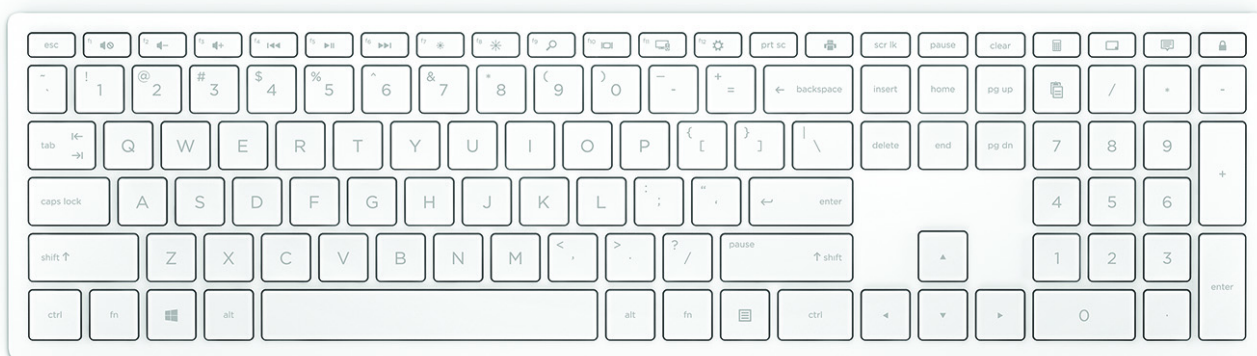

HP Pavilion Wireless Keyboard 600 White

Design straordinario. Ora wireless.

Design accattivante a portata di mano con una tastiera sottile wireless che si adatta perfettamente al tuo stile di vita frenetico.

Tre zone. Massima efficienza.

Aumenta l'efficienza e la produttività con un'incredibile tastiera a tre zone con tasti freccia e tastierino numerico full-size.

Sottile. Elegante. Wireless.

Con un design sottile e accattivante, questa tastiera wireless si integra perfettamente con il tuo ambiente.¹

Digitazione reattiva

Tasti ottimizzati per la sensazione tattile e un'esperienza di digitazione silenziosa e reattiva.

HP Pavilion Wireless Keyboard 600 White

Caratteristiche

Progettato per il comfort

I profili e la forma naturali consentono di collocare la tastiera in una posizione comoda per il polso e le mani.

Si illumina per una maggiore precisione

Un indicatore LED che si accende quando è attivo il blocco delle maiuscole per garantire una scrittura sempre precisa e progressi sempre più produttivi.

HP Pavilion Wireless Keyboard 600 White