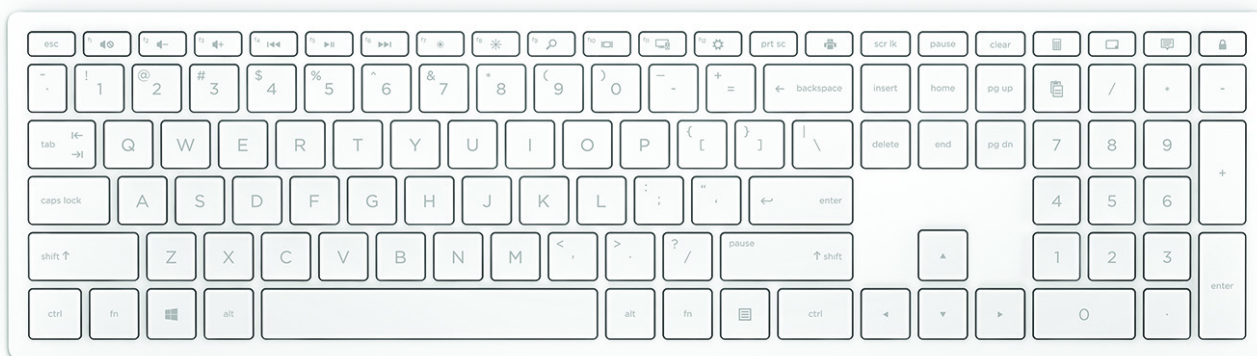

Bezdrátová klávesnice HP Pavilion 600, bílá

Překrásný design. Nyní bezdrátové provedení.

Úchvatný design tenké bezdrátové klávesnice, která splní vysoké nároky rychlého životního stylu, čeká jen na vás.

Tři zóny. Maximální efektivita.

Zvyšte efektivitu a produktivitu díky výjimečné klávesnici se třemi zónami a plnohodnotnými směrovými i numerickými klávesami.

Tenká. Stylová. Bezdrátová.

Tato bezdrátová klávesnice se díky tenkému a působivému designu hodí do jakékoli domácnosti.¹

Responzivní psaní

Optimalizované klávesy rozeznáte po hmatu a umožňují responzivní, tiché psaní.

Bezdrátová klávesnice HP Pavilion 600, bílá

Funkce

Navrženo pro komfort

Přirozené hrany a tvar umožňují umístit klávesnici do pohodlné polohy pro zápěstí a ruce.

Rozsvítí se pro zvýšenou přesnost

Kontrolka LED funkce Caps Lock se při aktivaci rozsvítí a zajišťuje tak vyšší přesnost při psaní a maximalizaci pracovního tempa.

Bezdrátová klávesnice HP Pavilion 600, bílá