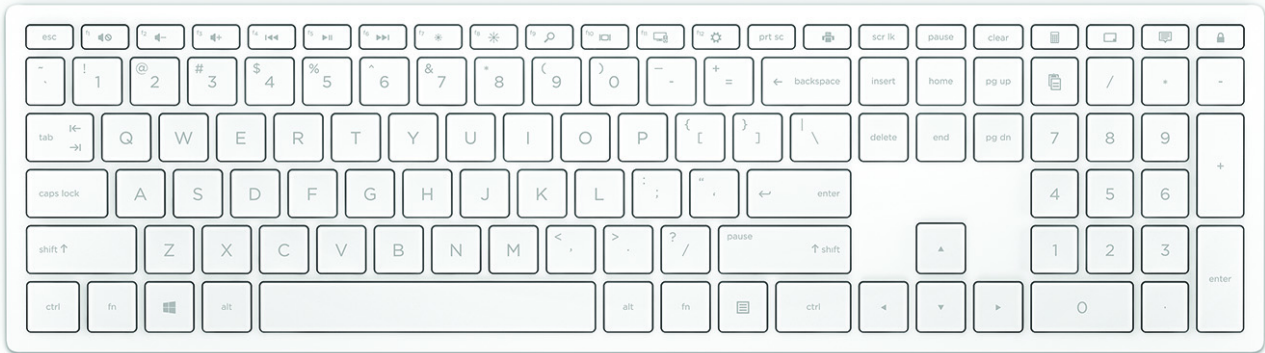

لوحة مفاتيح لاسلكية HP Pavilion 600 بيضاء

تصميم أنيق. لاسلكية.

تصميم لافت للنظر ينسجم مع أطراف أصابعك للوحة مفاتيح لاسلكية أنيقة تندمج بسلاسة في نمط حياتك السريع.

كتابة متجاوبة

مفاتيح محسنة للشعور باللمس والحصول على تجربة استجابة سريعة وهادئة.

أنيقة وعصرية ولاسلكية.

تتميز لوحة المفاتيح بتصميم أنيق وجذاب فضلاً عن أنها لاسلكية، فهي تتناغم بسلاسة مع منزلك¹.

ثلاثة مناطق. كفاءه من جميع الجوانب.

عزز الكفاءه والإنتاجية بلوحة مفاتيح مدهلة ثلاثية المناطق بمفاتيح أسهم كاملة الحجم ولوحة أرقام.

لوحة مفاتيح لاسلكية HP Pavilion 600 بيضاء

الميزات

مصمم للراحة
تتيح الانحناءات الخارجية والشكل الطبيعي وضع لوحة المفاتيح بشكل مريح يناسب المعصم واليدين.

أضواء لتحسين الدقة
مؤشر LED لمفتاح caps lock يضيء أثناء تشغيله ليضمن لك الكتابة بدقة فضلاً عن مضاعفة مستوى تقدمك.

لوحة مفاتيح لاسلكية HP Pavilion 600 بيضاء

الحواشي السفلية للمراسلة

¹ إمكانية الاتصال لاسلكيًا من مسافة تصل إلى 10 أمتار (30 قدمًا). وقد يختلف المنتج الفعلي عن الصورة الموضحة.