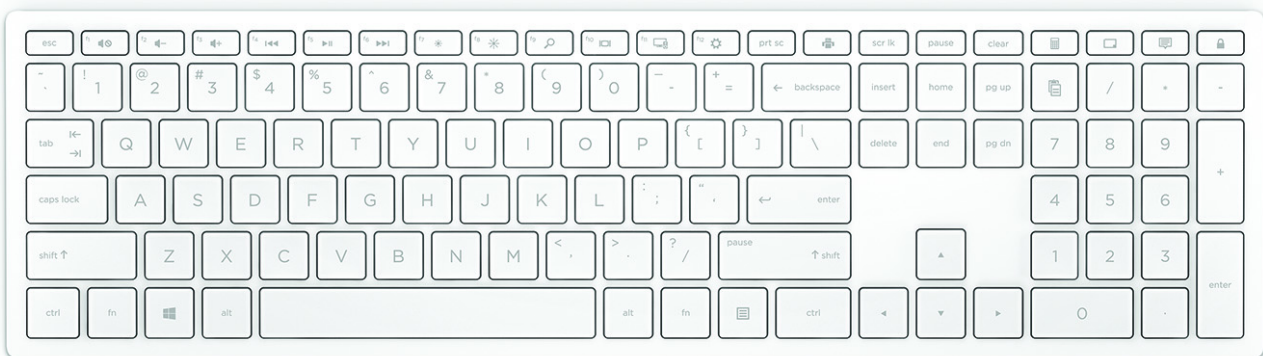

Clavier sans fil HP Pavilion 600 blanc

Un design élégant. Désormais sans fil.

Un design attractif au bout de vos doigts avec un clavier plat sans fil qui s'intègre sans problème à votre style de vie effréné.

Trois zones. Une efficacité garantie.

Dopez l'efficacité et la productivité avec un incroyable clavier complet à trois zones doté de touches directionnelles et d'un pavé numérique.

Plat. Élégant. Sans fil.

Grâce à son design plat et agréable, ce clavier sans fil se fonde sans problème dans votre intérieur¹.

Une frappe réactive

Des touches optimisées pour un toucher agréable et une expérience de frappe réactive et silencieuse.

Clavier sans fil HP Pavilion 600 blanc

Fonctions

Conçu pour le confort

Une forme et des contours naturels permettent de poser confortablement vos mains et vos poignets sur le clavier.

Un voyant pour une meilleure précision