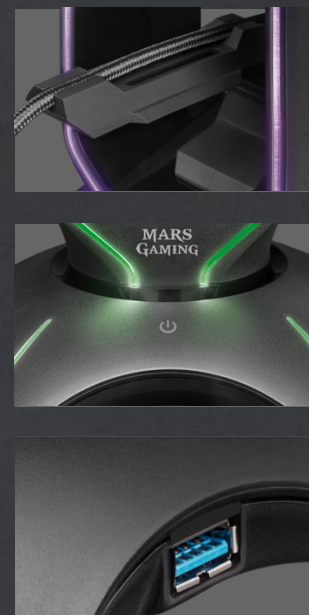

3in1

MHHPRO

SOPORTE AURICULARES 3en1 GAMING

ESPECIFICACIONES

Funciones	Soporte auriculares + HUB + Bungee
HUB	2x USB 3.0
Iluminación	7 colores sólidos + RGB Flow con control táctil
Voltaje	5V
Corriente	0.9A
Velocidad de datos	5Gbs
Cable	1.5m
Diseño	Compacto y minimalista
Color	Negro (MHHPRO) o Blanco (MHHPROW)
Extra	Pies de goma antideslizante
Dimensiones	254x125x125mm / 317g

Soporte para auriculares gaming con sistema 3 en 1: soporte para cascos, bungee para ratón y HUB con dos entradas USB 3.0.

Equipado con una tira LED RGB Flow con 8 modos de iluminación y sistema de control Touch de activación táctil