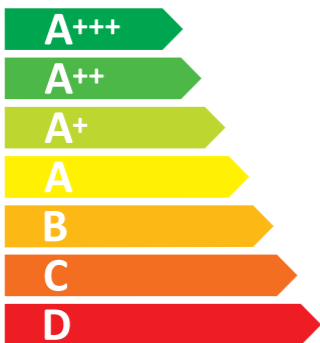

ENERG

енергия · ενεργεια

AEG

BSE788280M

944188428

70 L

1.09 kWh/cycle*

0.52 kWh/cycle*