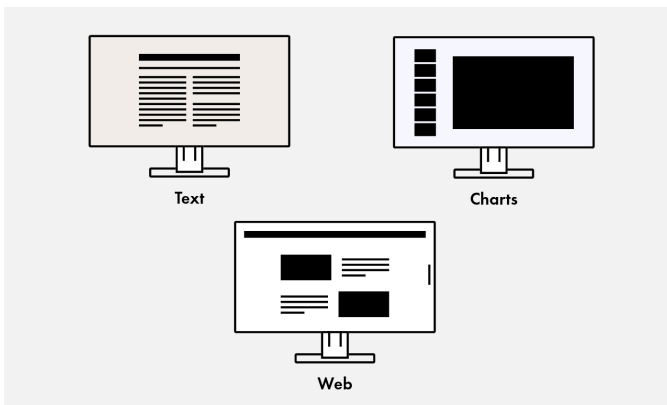

Features

Vooraf ingestelde kleurmodi: met één druk op de knop de optimale weergave

Vooraf ingestelde kleurmodi maken voor u het werken met en bekijken van afbeeldingen, teksten en films eenvoudiger. Voor de kleurinstellingen maakt het namelijk een verschil of u een film bekijkt, een foto bewerkt, op internet surft of een tekst schrijft. Met een druk op de knop kunt u de bijbehorende instellingen activeren voor een ideale helderheid, gammacorrectie en kleurtemperatuur. De Paper-modus simuleert bijvoorbeeld het prettige contrast van een boek, door het blauwe lichte deel en de helderheid te reduceren. Dit spaart de ogen bij het lezen en voorkomt dat ze snel vermoeid raken.