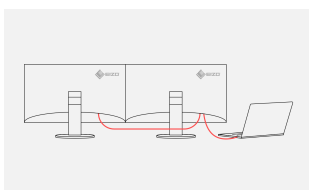

Efficiënte opstelling met meerdere monitoren

Via de USB-C-poorten van de monitor kunt u per daisy-chain-aansluiting meerdere monitoren koppelen, zonder extra verbindingen naar de computer. Hierdoor kunt u moeiteloos twee monitoren naast elkaar gebruiken, zonder onhandig gedoe met kabels. Als u meerdere toepassingen naast elkaar kunt weergeven, werkt u comfortabeler en efficiënter.

Daisy-chain-methode
Opgeruimd kabelbeheer