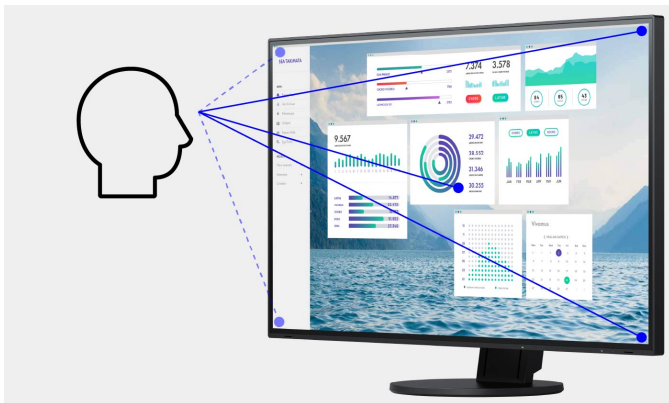

Features

KVM-switch: twee computers, één bediening

Het was nog nooit zo eenvoudig om twee computers tegelijk te gebruiken. De EV2795-BK heeft een geïntegreerde Keyboard Video Mouse-switch, zodat de monitor ook werkt als schakeling voor uw toetsenbord en muis. Hiermee kunt u bijvoorbeeld thuis uw eigen computer en uw zakelijke laptop aansluiten op de monitor met het bijbehorende toetsenbord en de muis. U kunt zelfs andere gekoppelde monitoren probleemloos delen tussen de verschillende computers. Zo kunt u zonder onderbrekingen aan de slag en blijft uw werkplek overzichtelijk.

Optimale beeldkwaliteit dankzij IPS-panel

De monitor levert een uitstekende beeldkwaliteit die is gebaseerd op drie pijlers: excellente resolutie van 2560 x 1440 pixels, maximaal contrast van 1000:1 en een stabiele helderheid met tot 350 cd/m². Dat betekent: U geniet van haarscherpe tekstcontouren, stralende illustraties en heldere beelden. Dankzij de hoogwaardige IPS-panels met LED-backlight blijven contrasten en kleuren vanuit elke kijkhoek stabiel.