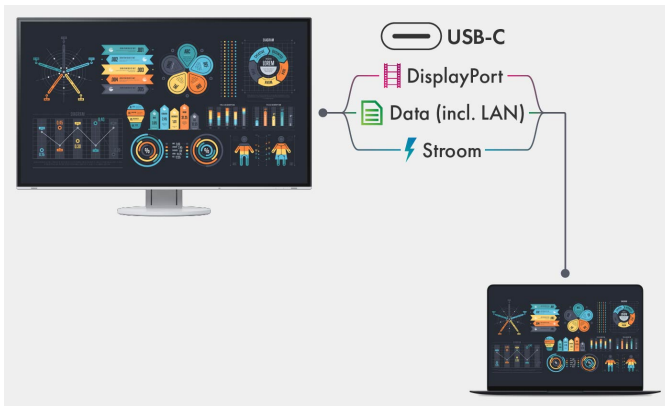

Features

De meest moderne connectiviteit met USB-C

Eén USB-C-kabel levert alles: video- en audiosignalen, een snelle gegevensoverdracht inclusief netwerksignaal, voeding voor aangesloten apparaten en nog veel meer. De EV2795-BK werkt als centraal dockingstation, waarop u uw laptop snel en eenvoudig kunt aansluiten. Dit is iedere keer weer handig als u vaak wisselt tussen verschillende werkplekken of tussen werken op kantoor en thuiswerken. De USB-C-aansluiting levert bovendien tot 70W voeding voor kleine computers of notebooks. Zo houdt u ruimte over op uw bureau, omdat een extra adapter hierdoor overbodig wordt.