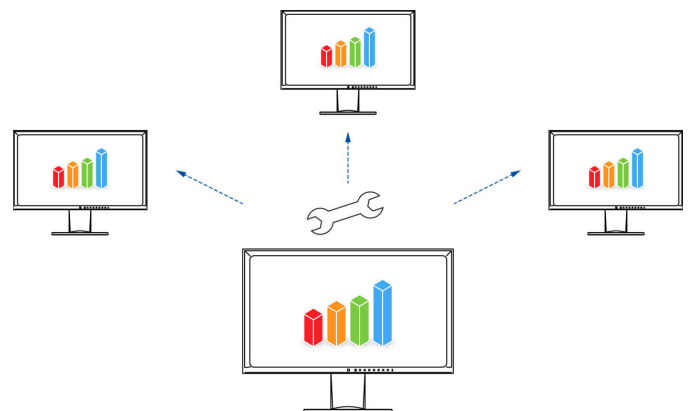

Monitor Configurator voor netwerkoverstijgende instellingen

Vereenvoudigt het werk van netwerkbeheerders: De software biedt u de mogelijkheid om meerdere monitoren tegelijkertijd in één stap te configureren, via een USB-verbinding. U bespaart tijd en hebt voor alle beeldschermen dezelfde instellingen. De configuratie kan als XML-bestand worden beveiligd en aan de clients worden overgedragen.