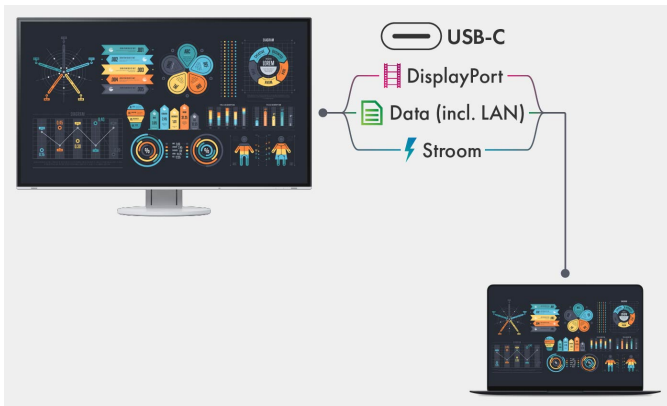

Features

De meest moderne connectiviteit met USB-C

Eén USB-C-kabel levert alles: video- en audiosignalen, een snelle gegevensoverdracht inclusief netwerksignaal, voeding voor aangesloten apparaten en nog veel meer. De EV2495-BK werkt als centraal dockingstation, waarop u uw laptop snel en eenvoudig kunt aansluiten. Dit is iedere keer weer handig als u vaak wisselt tussen verschillende werkplekken of tussen werken op kantoor en thuiswerken. De USB-C-aansluiting levert bovendien tot 70W voeding voor kleine computers of notebooks. Zo houdt u ruimte over op uw bureau, omdat een extra adapter hierdoor overbodig wordt.