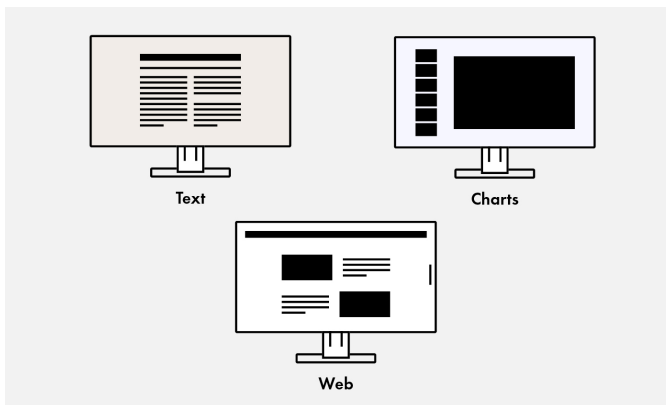

Features

Vooraf ingestelde kleurmodi: met één druk op de knop de optimale weergave

Vooraf ingestelde kleurmodi maken voor u het werken met en bekijken van afbeeldingen, teksten en films eenvoudiger. Voor de kleurinstellingen maakt het namelijk een verschil of u een film bekijkt, een foto bewerkt, op internet surft of een tekst schrijft. Met een druk op de knop kunt u de bijbehorende instellingen activeren voor een ideale helderheid, gammacorrectie en kleurtemperatuur. De Paper-modus simuleert bijvoorbeeld het prettige contrast van een boek, door het blauwe lichte deel en de helderheid te reduceren. Dit spaart de ogen bij het lezen en voorkomt dat ze snel vermoeid raken.