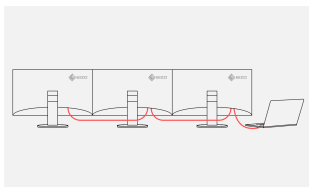

Efficiënte opstelling met meerdere monitoren

Via de USB-C-poorten van de monitor kunt u per daisy-chain-aansluiting meerdere monitoren koppelen, zonder extra verbindingen naar de computer. Hierdoor kunt u moeiteloos vier monitoren naast elkaar gebruiken, zonder onhandig gedoe met kabels. Als u meerdere toepassingen naast elkaar kunt weergeven, werkt u comfortabeler en efficiënter.