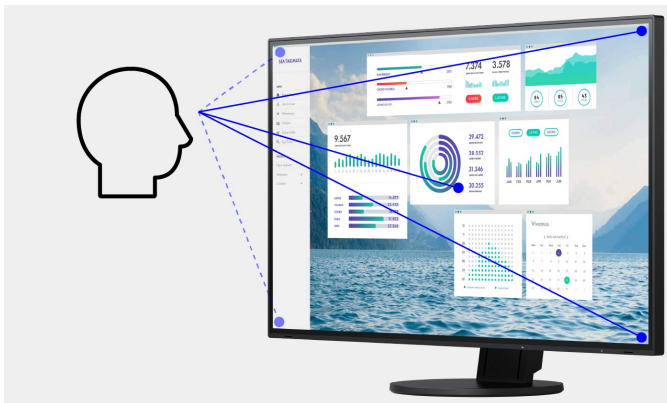

LAN-poort voor stabiele netwerkverbinding

De monitor heeft een eigen LAN-poort voor een stabiele netwerkverbinding per kabel. U hoeft uw laptop of computer alleen nog maar via een USB-C-kabel aan te sluiten op de EV2495-BK om via de monitor toegang te krijgen tot het netwerksignaal. Dit is vooral handig bij nieuwere laptops, waarin geen LAN-poort meer is ingebouwd. Met deze aansluiting is de snelle, stabiele gegevensoverdracht die bijvoorbeeld vereist is voor een videovergadering geen enkel probleem. Als netwerkapparaat heeft de monitor zijn eigen MAC-adres.

Features

KVM-switch: twee computers, één bediening

Het was nog nooit zo eenvoudig om twee computers tegelijk te gebruiken. De EV2495-BK heeft een geïntegreerde Keyboard Video Mouse-switch, zodat de monitor ook werkt als schakeling voor uw toetsenbord en muis. Hiermee kunt u bijvoorbeeld thuis uw eigen computer en uw zakelijke laptop aansluiten op de monitor met het bijbehorende toetsenbord en de muis. U kunt zelfs andere gekoppelde monitoren probleemloos delen tussen de verschillende computers. Zo kunt u zonder onderbrekingen aan de slag en blijft uw werkplek overzichtelijk.

Optimale beeldkwaliteit dankzij IPS-panel

De monitor levert een uitstekende beeldkwaliteit die is gebaseerd op drie pijlers: excellente resolutie van 1920 x 1200 pixels, maximaal contrast van 1000:1 en een stabiele helderheid met tot 350 cd/m². Dat betekent: U geniet van haarscherpe tekstcontouren, stralende illustraties en heldere beelden. Dankzij de hoogwaardige IPS-panels met LED-backlight blijven contrasten en kleuren vanuit elke kijkhoek stabiel.