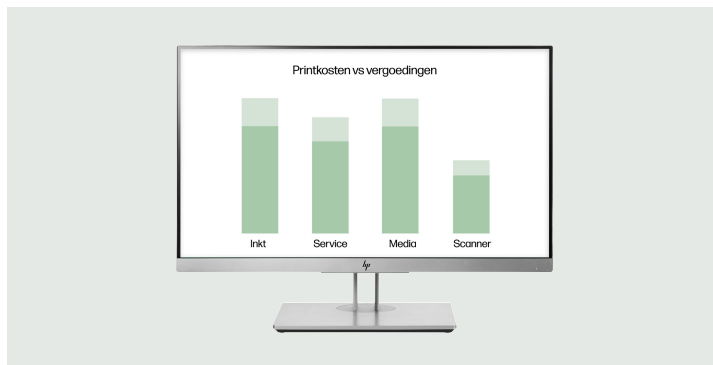

Zet uw printkosten om in uw voordeel

Werk efficiënter met de HP SmartTracker. Volg printdata tussen meerdere HP PageWide XL¹ en DesignJet printers² en consolideer eenvoudig rapporten om uw printkosten te analyseren of vergoedingen mogelijk te maken.

Datatracking en rapportage geïntegreerd in uw workflow

Printen via

Printer/MFP

Driver

HP SmartStream-software

HP Click-printsoftware

Al uw printtaken worden correct toegewezen

HP PageWide XL en DesignJet printers