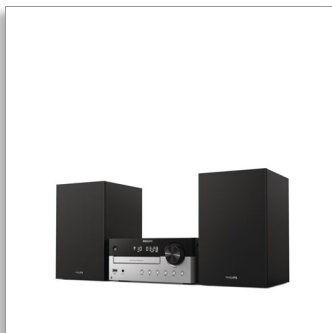

Philips
Sistema musicale micro

Bluetooth®

CD, CD-MP3, USB, FM
Porta USB per la ricarica
60 W, ingresso audio

Audio più ricco per tutti i brani

Questo sistema micro dal look classico consente di ascoltare musica e podcast in streaming, radio FM e riprodurre CD, il tutto con un audio ricco da 60 W. È perfetto in salotto o in un soggiorno open space e consente di collegare altre sorgenti tramite USB o ingresso audio.

TAM4205

Audio eccellente per la tua musica

- Altoparlanti bass reflex. Toni bassi più intensi
- Woofer da 4", tweeter da 20 mm, potenza in uscita di 60 W
- Controllo audio digitale. Scegli uno stile audio predefinito

Riempi la stanza con la tua musica

- Sentiti davvero a casa
- Alimentazione CA. Telecomando
- Dimensioni dell'unità principale: 220 x 104 x 231,5 mm
- Dimensioni dell'altoparlante: 150 x 241,3 x 173 mm

Accessori

- Accessori inclusi: Telecomando con batteria, antenna FM, Guida rapida, Certificato di garanzia

Dimensioni

- Unità principale (L x P x A): 220 x 104 x 231,5 mm
- Dimensioni dell'altoparlante (L x P x A): 150 x 241,3 x 173 mm