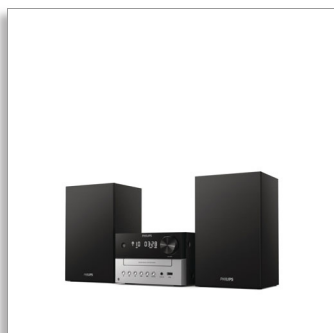

Philips
Sistema musicale micro

Bluetooth®

CD, CD-MP3, USB, FM
Porta USB per la ricarica
18 W

TAM3205

Per ascoltare tutto ciò che ami

Ascolta meglio ogni podcast e playlist in streaming. Riscopri la tua raccolta di CD o sintonizzati sulla radio. Questo sistema micro dal look classico offre un audio perfetto in ambienti più piccoli e consente di collegare altre sorgenti tramite USB o ingresso audio.

Audio eccellente per la tua musica

- Design classico
- Altoparlanti bass reflex. Toni bassi più intensi
- Woofer da 3". Potenza massima in uscita di 18 W
- Controllo audio digitale. Scegli uno stile audio predefinito

Riempi la stanza con la tua musica

- Sentiti davvero a casa
- Alimentazione CA. Telecomando
- Dimensioni dell'unità principale: 180 x 121 x 247 mm
- Dimensioni altoparlante: 150 x 238 x 125 mm

PHILIPS

Specifiche

Accessori

- Accessori inclusi: Telecomando con batteria, antenna FM, Guida rapida, Certificato di garanzia

Dimensioni (lxpxa)

- Unità principale (L x A x P): 180 x 121 x 247 mm
- Dimensioni dell'altoparlante (L x P x A): 150 x 238 x 125 mm