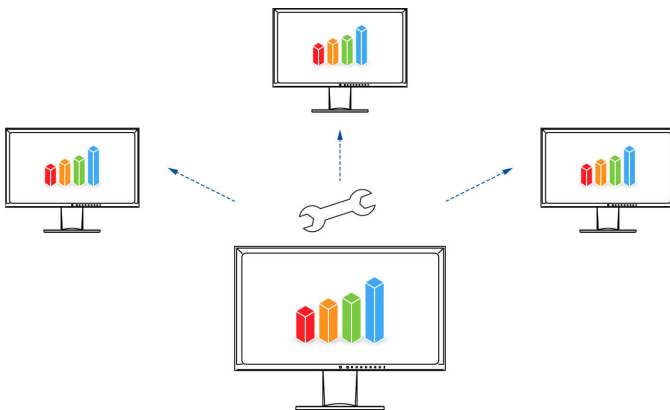

[meer over Screen InStyle](#)

Met de servertoepassing Screen InStyle Server kunnen systeembeheerders alle monitoren in een netwerk waarop Screen InStyle is geïnstalleerd, centraal instellen en beheren. Zo wordt het stroomverbruik geoptimaliseerd en wordt het asset management van de monitoren eenvoudiger.

[meer over Screen InStyle Server](#)

Features

Bediening is kinderspel met de Button Guide

Met de Button Guide krijgt u een overzicht van alle functies. Raak een willekeurige toets aan en op het beeldscherm worden alle functies en het bijbehorende paneel weergegeven.

Monitor Configurator voor netwerkoverstijgende instellingen

Vereenvoudigt het werk van netwerkbeheerders: De software biedt u de mogelijkheid om meerdere monitoren tegelijkertijd in één stap te configureren, via een USB-verbinding. U bespaart tijd en hebt voor alle beeldschermen dezelfde instellingen. De configuratie kan als XML-bestand worden beveiligd en aan de clients worden overgedragen.