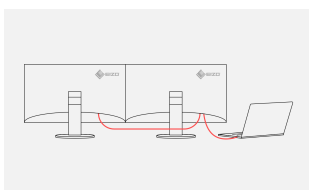

Efficiënte opstelling met meerdere monitoren

Via de USB-C-poorten van de monitor kunt u per daisy-chain-aansluiting meerdere monitoren koppelen, zonder extra verbindingen naar de computer. Hierdoor kunt u moeiteloos twee monitoren naast elkaar gebruiken, zonder onhandig gedoe met kabels. Als u meerdere toepassingen naast elkaar kunt weergeven, werkt u comfortabeler en efficiënter.