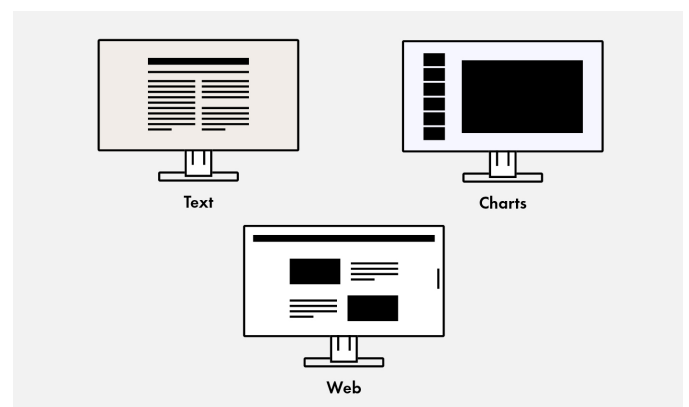

Flexibele voet

Ergonomisch en stabiel: de verstelbare voet zorgt voor een gezonde lichaamshouding. U kunt de monitorvoet precies in die stand draaien en kantelen die voor uw rug, uw nek en uw zithouding het meest comfortabel is. De voet is bovendien traploos in hoogte verstelbaar en de monitor kan bijna tot op de bodemplaat van de voet worden verlaagd. Zo kunt u de bovenste regel in uw beeld net onder uw ooghoogte plaatsen voor een optimale ergonomische monitorpositie.

Hoogte
176,6 mm

Kantelen
Naar voren 5°, naar achteren 35°

Draaien
344°

Rotatie
Rotatie 90° (rechts- en linksom)°

Vooraf ingestelde kleurmodi: met één druk op de knop de optimale weergave

Vooraf ingestelde kleurmodi maken voor u het werken met en bekijken van afbeeldingen, teksten en films eenvoudiger. Voor de kleurinstellingen maakt het namelijk een verschil of u een film bekijkt, een foto bewerkt, op internet surft of een tekst schrijft. Met een druk op de knop kunt u de bijbehorende instellingen activeren voor een ideale helderheid, gammacorrectie en kleurtemperatuur. De Paper-modus simuleert bijvoorbeeld het prettige contrast van een boek, door het blauwe lichte deel en de helderheid te reduceren. Dit spaart de ogen bij het lezen en voorkomt dat ze snel vermoeid raken.