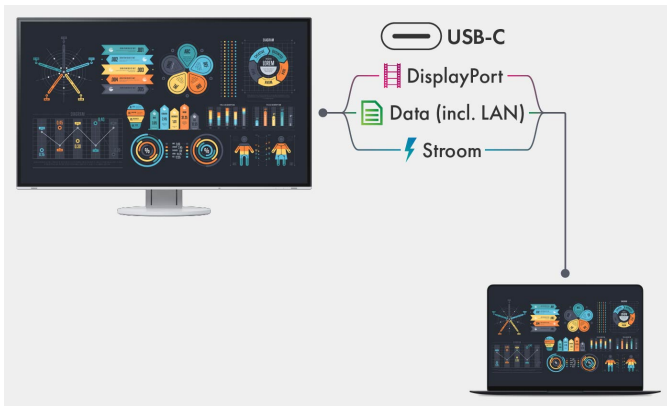

Features

De meest moderne connectiviteit met USB-C

Eén USB-C-kabel levert alles: video- en audiosignalen, een snelle gegevensoverdracht inclusief netwerksignaal, voeding voor aangesloten apparaten en nog veel meer. De EV2795-WT werkt als centraal dockingstation, waarop u uw laptop snel een eenvoudig kunt aansluiten. Dit is iedere keer weer handig als u vaak wisselt tussen verschillende werkplekken of tussen werken op kantoor en thuiswerken. De USB-C-aansluiting levert bovendien tot 70W voeding voor kleine computers of notebooks. Zo houdt u ruimte over op uw bureau, omdat een extra adapter hierdoor overbodig wordt.