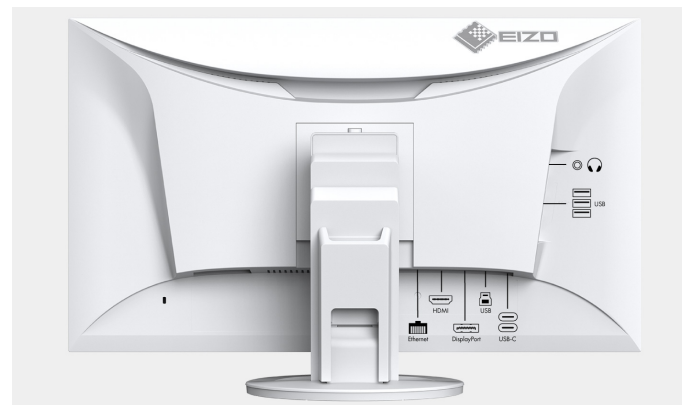

LAN-poort voor stabiele netwerkverbinding

De monitor heeft een eigen LAN-poort voor een stabiele netwerkverbinding per kabel. U hoeft uw laptop of computer alleen nog maar via een USB-C-kabel aan te sluiten op de EV2795-WT om via de monitor toegang te krijgen tot het netwerksignaal. Dit is vooral handig bij nieuwere laptops, waarin geen LAN-poort meer is ingebouwd. Met deze aansluiting is de snelle, stabiele gegevensoverdracht die bijvoorbeeld vereist is voor een videovergadering geen enkel probleem. Als netwerkapparaat heeft de monitor zijn eigen MAC-adres.