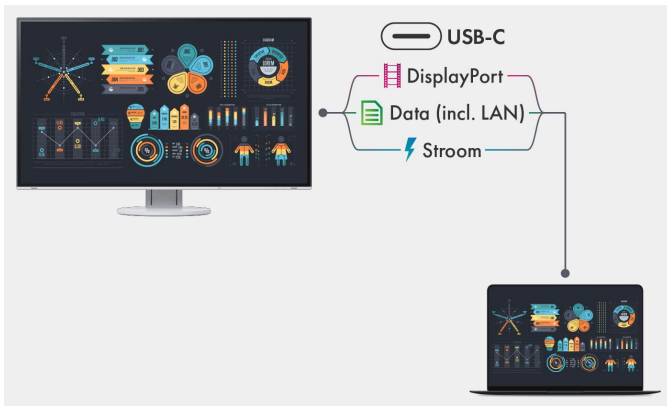

Features

De meest moderne connectiviteit met USB-C

Eén USB-C-kabel levert alles: video- en audiosignalen, een snelle gegevensoverdracht inclusief netwerksignaal, voeding voor aangesloten apparaten en nog veel meer. De EV2495-WT werkt als centraal dockingstation, waarop u uw laptop snel een eenvoudig kunt aansluiten. Dit is iedere keer weer handig als u vaak wisselt tussen verschillende werkplekken of tussen werken op kantoor en thuiswerken. De USB-C-aansluiting levert bovendien tot 70W voeding voor kleine computers of notebooks. Zo houdt u ruimte over op uw bureau, omdat een extra adapter hierdoor overbodig wordt.