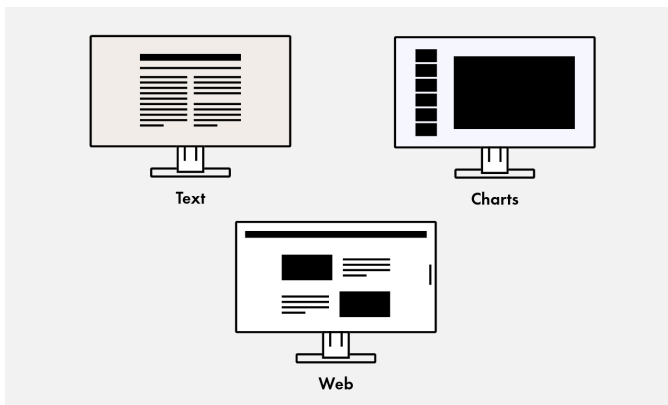

Features

Vooraf ingestelde kleurmodi: met één druk op de knop de optimale weergave

Vooraf ingestelde kleurmodi maken voor u het werken met en bekijken van afbeeldingen, teksten en films eenvoudiger. Voor de kleurinstellingen maakt het namelijk een verschil of u een film bekijkt, een foto bewerkt, op internet surft of een tekst schrijft. Met een druk op de knop kunt u de bijbehorende instellingen activeren voor een ideale helderheid, gammacorrectie en kleurtemperatuur. De Paper-modus simuleert bijvoorbeeld het prettige contrast van een boek, door het blauwe lichte deel en de helderheid te reduceren. Dit spaart de ogen bij het lezen en voorkomt dat ze snel vermoeid raken.