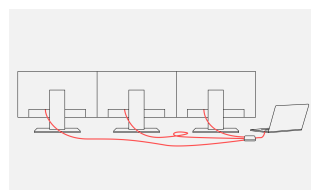

Gangbare oplossing
Rommelige bekabeling