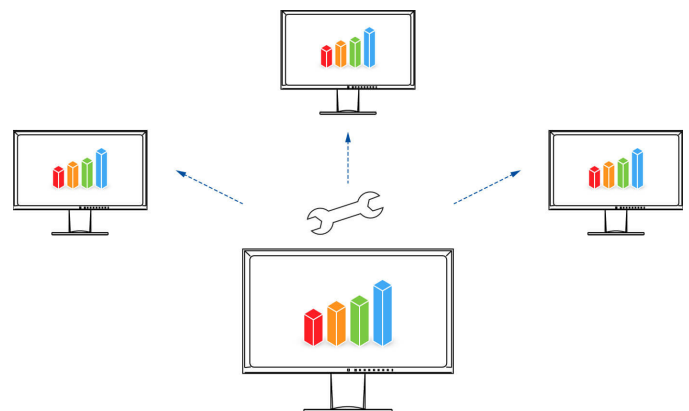

Monitor Configurator voor netwerkoverstijgende instellingen

Vereenvoudigt het werk van netwerkbeheerders: De software biedt u de mogelijkheid om meerdere monitoren tegelijkertijd in één stap te configureren, via een USB-verbinding. U bespaart tijd en hebt voor alle beeldschermen dezelfde instellingen. De configuratie kan als XML-bestand worden beveiligd en aan de clients worden overgedragen.