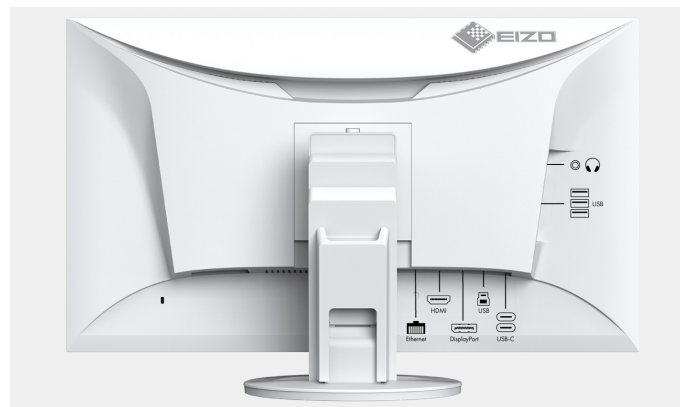

LAN-poort voor stabiele netwerkverbinding

De monitor heeft een eigen LAN-poort voor een stabiele netwerkverbinding per kabel. U hoeft uw laptop of computer alleen nog maar via een USB-C-kabel aan te sluiten op de EV2495-WT om via de monitor toegang te krijgen tot het netwerksignaal. Dit is vooral handig bij nieuwere laptops, waarin geen LAN-poort meer is ingebouwd. Met deze aansluiting is de snelle, stabiele gegevensoverdracht die bijvoorbeeld vereist is voor een videovergadering geen enkel probleem. Als netwerkapparaat heeft de monitor zijn eigen MAC-adres.