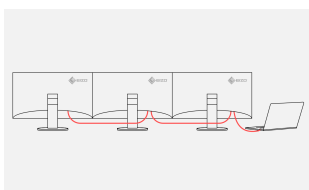

Efficiënte opstelling met meerdere monitoren

Via de USB-C-poorten van de monitor kunt u per daisy-chain-aansluiting meerdere monitoren koppelen, zonder extra verbindingen naar de computer. Hierdoor kunt u moeiteloos vier monitoren naast elkaar gebruiken, zonder onhandig gedoe met kabels. Als u meerdere toepassingen naast elkaar kunt weergeven, werkt u comfortabeler en efficiënter.