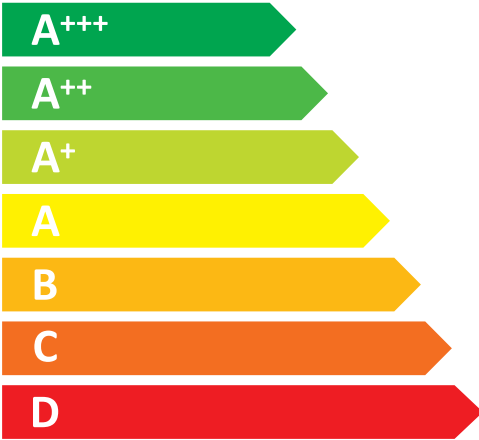

**ENERG**  
енергия · ενεργεια

**T9DEE854**

**AEG**

**916098843**

ENERGIA · ЕНЕРГИЯ · ΕΝΕΡΓΕΙΑ  
ENERGIJA · ENERGY · ENERGIE  
ENERGI

**177**  
kWh/annum

  
**175**  
min/cycle\*

  
**8,0**  
kg

  
**64**  
dB

 **ABCDEFG**

\*цикъл · cyklus · portion · zyklus  
πρόγραμμα · ciclo · tsükkel  
ohjelma · ciklus · ciklas · cikls  
čiklu · cyclus · cykl · ciclu  
program · torkomgång