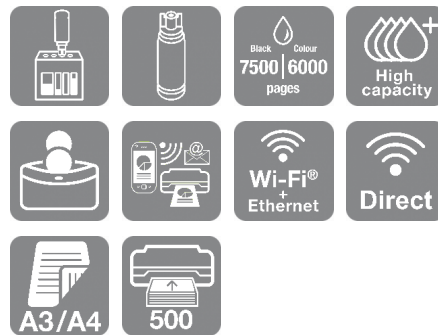

## DATASHEET / BROCHURE

Utskrift i A3+-format med denna snabba, funktionsrika EcoTank. Den erbjuder låg kostnad per sida och kapacitet för 500 ark.

Denna funktionsrika EcoTank gör det lätt att utföra jobb i A3+-format, samtidigt som den erbjuder låg kostnad per sida. A3+-jobb kan utföras snabbt tack vare hög utskriftshastighet, två främre fack för 250 ark och ett bakre fack för 50 ark. Skriv ut som du vill med mobila utskrifter, Ethernet och en 6,1 cm LCD-färgdisplay med fysiska knappar.