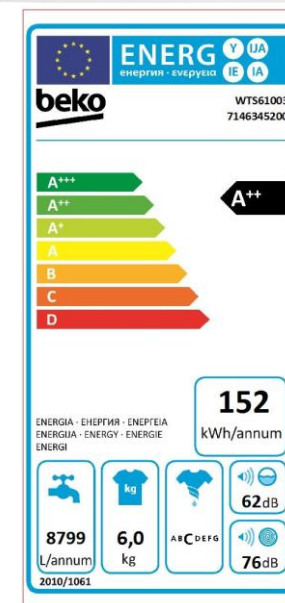

Existe uniquement en BLANC