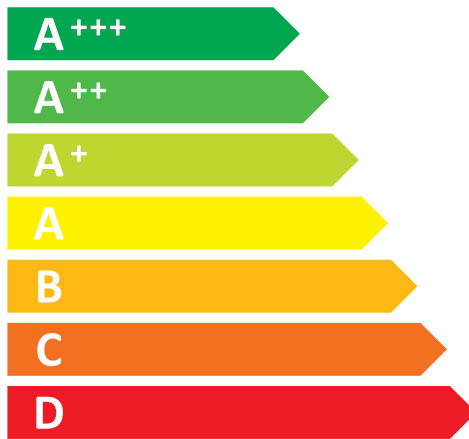

ENERG

енергия · ενεργεια

SAMSUNG WW80TA049TE

A+++

ENERGIA · ЕНЕРГИЯ · ΕΝΕΡΓΕΙΑ
ENERGIJA · ENERGY · ENERGIE
ENERGI

116
kWh/annum

8100
L/annum

8,0
kg