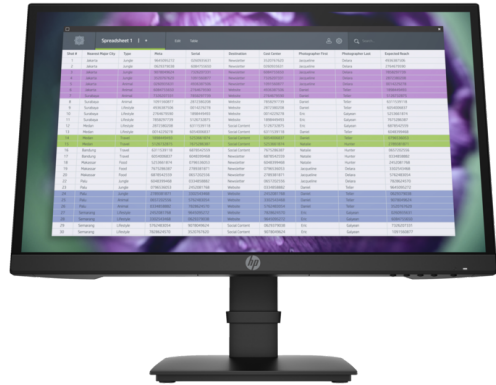

Řada monitorů HP P22 G4 22 FHD

Firemní displej za neuvěřitelně příznivou cenu.

Nechte svůj obsah vyniknout na monitoru HP P22 G4 FHD. Zařízení se stylovým a elegantním designem poskytuje důležité prezentační funkce, krásné vizuální zpracování a vylepšené připojení za přívětivou cenu.

*Obrázek se může lišit od skutečného produktu

Veškerý obsah v křišťálově čisté kvalitě.

- Procházejte snadno dokumenty i tabulkami a využívejte více aplikací současně na 54,61 cm (21,5") obrazovce IPS s dechberoucím rozlišením Full HD 1 920 x 1 080.

Stylové provedení.

- Zkrášlete si pracovní prostor díky modernímu displeji s tenkým rámečkem na 3 stranách, který umožňuje sledování prakticky z libovolného místa a bezproblémové využití více displejů.¹ S 178° pozorovacími úhly uvidíte na obrazovku téměř odkudkoli z místnosti.