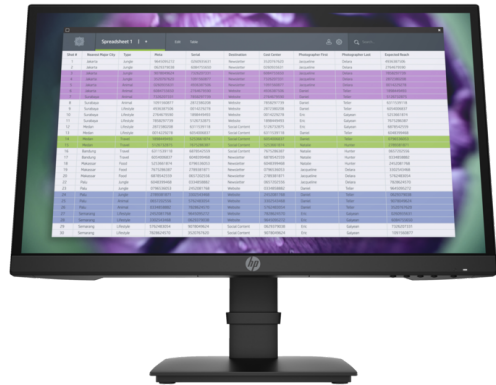

HP P22 G4 22 FHD-serien med skjermer

En utrolig prisgunstig bedriftsskjerm.

Ha innholdet i fokus på HP P22 G4 FHD-skjermen. Det stilige og elegante designet har innebygde presentasjonsfunksjoner, visuell komfort og mange tilkoblinger til en utrolig pris.

*Bildet kan avvike fra det faktiske produktet

Krystallklart bilde.

- Du kan navigere enkelt i dokumenter, regneark og jobbe i flere programmer side ved side på en 21,5" IPS-skjerm i full HD med en oppløsning på 1920 x 1080.

Stilfullt design.

- En moderne skjerm med Micro-edge-design for så og si ubegrenset synsvinkel og helt kantfrie side ved side-oppsett med flere skjermer¹. Godt bilde fra nesten hvor som helst i rommet med 178° innsynsvinkel.

Mange tilkoblingsmuligheter.

- Med HDMI og DisplayPort™-tilkoblinger kobler du raskt til ekstra enheter og skjermer. VGA er kompatibel med eldre enheter.

Med

Lag et effektivt arbeidsområde.

Fest HP PC-en eller utvalgte HP-tynnklienter rett på baksiden av skjermen.²