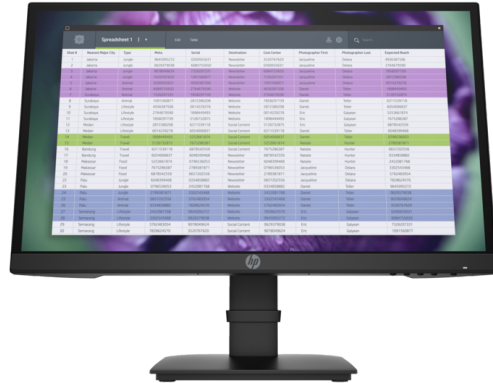

# HP P22 G4 22 FHD-skærmserien

Virksomhedsskærmen til en særdeles overkommelig pris.

Lad dit indhold træde frem på HP P22 G4 FHD-skærmen. Det stilfulde og elegante design har uundværlige præsentationsfunktioner, visuel komfort og avancerede tilslutningsmuligheder til en overkommelig pris.

## Sprød billedkvalitet til alt dit indhold.

- Navigér hurtigt gennem dokumenter og regneark, og arbejd i flere programmer på denne 21,5" Full HD IPS-skærm med en levende opløsning på 1920 x 1080.

## Stilfuldt designet.

- Udvid dit arbejdsområde med en moderne skærm med mikrokant på tre sider, der giver ubegrænsede synslinjer, som uden besvær kan kobles sammen i en opsætning med flere skærme<sup>1</sup>. Se skærmen tydeligt, næsten uanset hvor du er i rummet, med 178° synsvinkler.