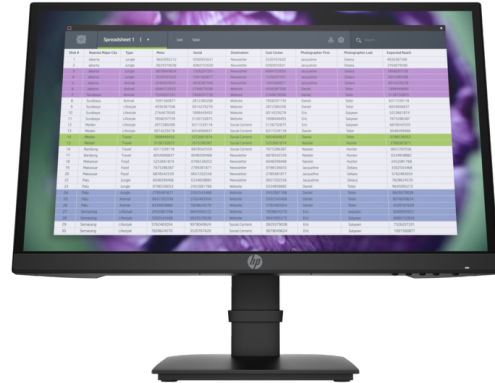

# Řada monitorů HP P22 G4 22 FHD

Firemní displej za neuvěřitelně příznivou cenu.

Nechte svůj obsah vyniknout na monitoru HP P22 G4 FHD. Zařízení se stylovým a elegantním designem poskytuje důležité prezentační funkce, krásné vizuální zpracování a vylepšené připojení za přívětivou cenu.

## **Veškerý obsah v křišťálově čisté kvalitě.**

- Procházejte snadno dokumenty i tabulkami a využívejte více aplikací současně na 54,61 cm (21,5") obrazovce IPS s dechberoucím rozlišením Full HD 1 920 x 1 080.

## **Stylové provedení.**

- Zkrášlete si pracovní prostor díky modernímu displeji s tenkým rámečkem na 3 stranách, který umožňuje sledování prakticky z libovolného místa a bezproblémové využití více displejů.<sup>1</sup> S 178° pozorovacími úhly uvidíte na obrazovku téměř odkudkoli z místnosti.