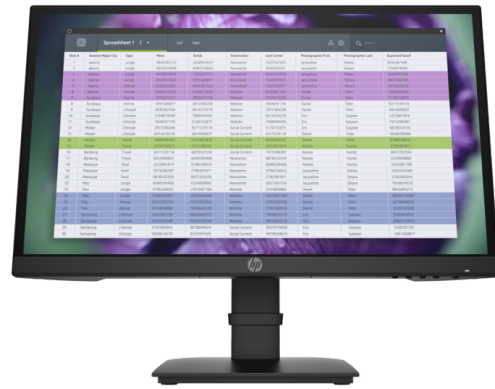

HP P22 G4 22 FHD-serien med skjermer

En utrolig prisgunstig bedriftsskjerm.

Ha innholdet i fokus på HP P22 G4 FHD-skjermen. Det stilige og elegante designet har innebygde presentasjonsfunksjoner, visuell komfort og mange tilkoblinger til en utrolig pris.

*Bildet kan avvike fra det faktiske produktet

Krystallklart bilde.

- Du kan navigere enkelt i dokumenter, regneark og jobbe i flere programmer side ved side på en 21,5" IPS-skjerm i full HD med en oppløsning på 1920 x 1080.

Stilfullt design.

- En moderne skjerm med Micro-edge-design for så og si ubegrenset synsvinkel og helt kantfrie side ved side-oppsett med flere skjermer¹. Godt bilde fra nesten hvor som helst i rommet med 178° innsynsvinkel.

Mange tilkoblingsmuligheter.

- Med HDMI og DisplayPort™-tilkoblinger kobler du raskt til ekstra enheter og skjermer. VGA er kompatibel med eldre enheter.

Med

Lag et effektivt arbeidsområde.

Fest HP PC-en eller utvalgte HP-tynnklienter rett på baksiden av skjermen.²