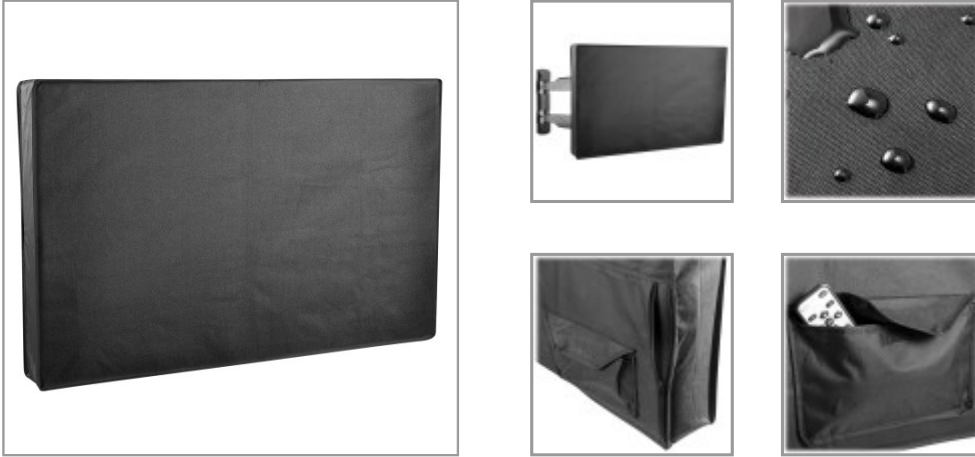

Cubierta Impermeable para Televisor al Exterior para Televisores y Monitores de Pantalla Plana de 80"

NÚMERO DE MODELO: **DM80COVER**

La resistente cubierta de poliéster para exteriores protege su televisor de pantalla plana instalado contra daños y deterioro relacionados con el clima.

Características

La Cubierta para TV para Exteriores Protege su Pantalla Plana del Agua, el Sol y Otros Elementos
 Ahora que ha instalado un costoso televisor en la pared de su escritorio, balcón, patio o área de la piscina al aire libre, necesita mantenerlo en perfectas condiciones de funcionamiento. Esta cubierta para exteriores de Tripp Lite protege su TV contra el sol caliente, la lluvia fresca, la nieve fría y otros elementos. También ayuda a repeler rayones, abolladuras y polvo para asegurar que la imagen de alta definición permanezca nítida y clara.

La Duradera Tela Resistente al Agua Proporciona Protección Durante Todo el Año
 Lluvia, nieve, aguanieve, salpicaduras de agua de tu piscina del patio trasero, incluso el rocío matutino son repelidos por la resistente tela de poliéster. La funda impermeable envuelve toda la TV en segundos con un sujetador de cremallera y sus cintas de gancho y bucle para máxima protección. La cubierta es fácil de limpiar y fácil de doblar y guardar cerca mientras la pantalla está en uso. Un bolsillo incorporado almacena con seguridad el control remoto de la TV, cables y otros accesorios necesarios.

Destacado

- La tela de poliéster evita que el sol, el agua y el viento dañen su TV al aire libre
- Protege la pantalla de rayones, abolladuras y polvo cuando la TV no está en uso
- El sujetador de cremallera y de gancho y bucle asegura la cubierta fácil de limpiar en su posición
- El cómodo bolsillo incorporado almacena el control remoto de la TV, cables y otros accesorios
- Recomendado para aplicaciones en el hogar, publicidad, hostelería y señalización digital