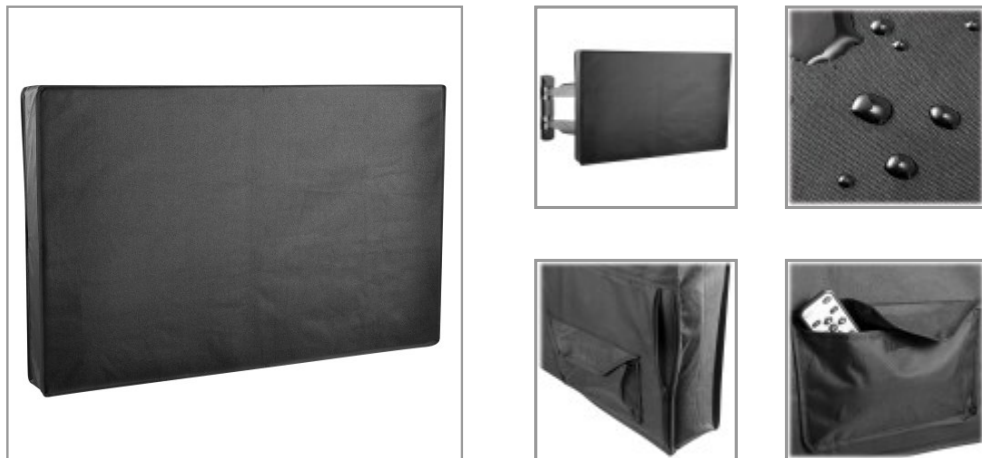

Wetterfeste Fernseher-Außenabdeckung für 65 Zoll bis 70 Zoll Flachbildfernseher und Monitore

MODELL-NR: **DM6570COVER**

Die robuste Außenabdeckung aus Polyester schützt Ihren montierten Flachbildfernseher vor wetterbedingten Schäden und Abnutzung.

Eigenschaften

Die Außenabdeckung für den Fernseher schützt Ihren Flachbildschirm vor Wasser, Sonne und anderen Elementen

Nachdem Sie einen teuren Fernseher an der Wand Ihres Schreibtisches in einem Außenbereich, des Balkons, der Terrasse oder des Poolbereichs montiert haben, müssen Sie ihn in einwandfreiem Zustand halten. Die Außenabdeckung von Tripp Lite schützt Ihren Fernseher vor heißer Sonne, kühlem Regen, kaltem Schnee und anderen Elementen. Sie hilft auch, Kratzer, Dellen und Staub abzuweisen, um sicherzustellen, dass das hochauflösende Bild scharf und klar bleibt.

Robustes, wasserabweisendes Material bietet ganzjährigen Schutz

Regen, Schnee, Eisregen, Wasserspritzer aus Ihrem Pool und sogar Morgentau, werden durch das robuste Polyester-Material abgewiesen. Die wetterfeste Abdeckung mit einem Reißverschluss und einem Klettverschluss für besten Schutz kann in nur Sekunden am Fernseher angebracht werden. Die Abdeckung lässt sich leicht reinigen, zusammenfalten und in der Nähe aufbewahren, während das Display in Betrieb ist. In einem eingebauten Fach können Sie die Fernbedienung, Kabel und anderes notwendiges Zubehör sicher aufbewahren.

Passt zu den meisten 65 bis 70 Zoll großen Flachbildfernsehern und Monitoren

Die DM6570COVER ist der ideale Schutz nicht nur für Displays, die in Digital Signage-Anwendungen genutzt werden, sondern auch für Fernseher, die auf Terrassen, Balkonen und Poolbereichen montiert sind.