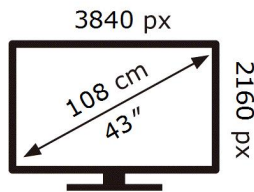

**ENERG**

**SAMSUNG**

GU43TU8519U

**83** kWh/1000h

ABCDEF **G**

**HDR**

**89** kWh/1000h

2019/2013