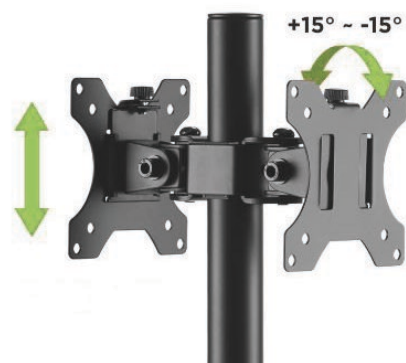

Braccio da scrivania per 2 monitor da 17" a 32"

Caratteristiche:

- ▶ Ideale per l'utilizzo in scrivanie per una tipologia di attività in cui si rende utile poter ruotare il monitor a 360°
- ▶ Dimensione TV supportata: da 17" a 32"
- ▶ Compatibile VESA: 75x75, 100x100
- ▶ Massimo peso supportato: 16 kg (8 kg per ogni monitor)
- ▶ Inclinazione: + 15° ~ -15°, rotazione: + 180° ~ -180°
- ▶ Rotazione dello schermo: + 180° ~ -180°
- ▶ Estensione completa del braccio: 36 mm
- ▶ Altezza palo: 411 mm
- ▶ Piastra VESA a sgancio rapido
- ▶ Gestione integrata dei cavi

Contenuto della confezione:

- ▶ Base del supporto, Palo, 2 staffe
- ▶ Materiale per il fissaggio del supporto (viti, brugole, etc.)
- ▶ Istruzioni per l'installazione

17"-32"

16 kg

100x100
max
VESA

Gestione
cavi

Adatto
a TV curve

Colori disponibili:

nero ●

ICA-LCD 402

Colore: Nero

Barcode: 8059018361186