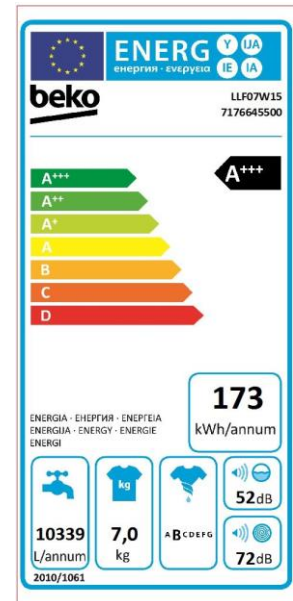

PROGRAMMES

Nombre de programmes	15
Durée du cycle de référence	9999 minutes
Programme 1	Coton
Programme 2	Eco 40-60
Programme 3	Synthétiques
Programme 4	Express 14'
Programme 5	Mix
Programme 6	Laine/Lavage Main
Programme 7	Délicat
Programme 8	Essorage + Vidange
Programme 9	Rinçage
Programme 10	Doudoune
Programme 11	Sport/Thermique
Programme 12	Textiles foncés/Jeans
Programme 13	Expert Taches
Programme 14	Chemises
Programme 15	Hygiène+

FONCTIONS

Option 1	Prélavage
Option 2	Rapide
Option 3	Rinçage plus
Option 1 bis (3 sec)	Nettoyage tambour
Option 2 bis (3 sec)	Sécurité enfant
Option 3 bis (3 sec)	Anti-froissage
Ajout de linge en cours de cycle	Oui
Sécurité enfant	Oui
Départ différé	0-19h

DESIGN

Design	Up
Couleur du produit	Blanc
Couleur du hublot	Blanc
Couleur de l'écran (ou des voyants)	Rouge
Angle d'ouverture de la porte (°)	170
Nombre de pieds réglablesBluetooth	4

DETAILS TECHNIQUES

Tension (V)	230
Fréquence (Hz)	50
Puissance totale (W)	2200
Type de prise	Européenne

DIMENSIONS

Hauteur sans emballage (cm)	84.0
Largeur sans emballage (cm)	60.0
Profondeur sans emballage (cm)	49.0
Poids sans emballage (kg)	66.0
Hauteur avec emballage (cm)	88.0
Largeur avec emballage (cm)	65.0
Profondeur avec emballage (cm)	51.5
Poids avec emballage (kg)	67.0

LOGISTIQUE

Nomenclature	84501190
Livraison en 40	164
Livraison en 40 ForkLift	138
Livraison en 40 HC ForkLift	204

Existe uniquement en BLANC

Beko s'engage à conserver toutes les pièces détachées de cet appareil pendant 11 ans à compter de la date d'achat. BEKO France – Visuels non contractuels, informations sujettes à modifications. 03/04/2020 - V1

Fiche provisoire

Suivez notre actualité sur le site beko.fr et sur