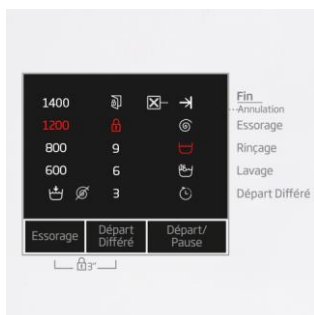

LLF07W15

Lave-linge Frontal | 7.0 kg | 1400 trs/min | A+++ | Afficheur Digital | 15 programmes

Moteur ProSmart Inverter

Pour un appareil fiable et silencieux

Ce moteur à induction est plus robuste et silencieux. Grâce à sa conception sans balais, les frottements et les échauffements sont réduits ce qui lui garantit une plus grande longévité, mais également une meilleure efficacité de lavage.

Parois anti-vibrations

Diminuez le bruit du lavage et de l'essorage

Les parois anti-vibrations permettent d'améliorer la perception sonore en atténuant les vibrations et le bruit lors du fonctionnement du lave-linge.

Départ différé 0-19 heures

Profitez du tarif heures creuses

Grâce au départ différé 0-19 heures, vous pouvez mieux gérer votre emploi du temps et faire des économies en bénéficiant des tarifications heures creuses.

Classe A+++

Économisez 30% d'énergie

Grâce à la Classe A+++, ce modèle est plus économe de 30% en énergie qu'un modèle classe A.

Sécurité anti-débordement

Assurez-vous contre les inondations

Ce système permet de vous protéger contre tout risque d'inondation. Il coupe automatiquement l'arrivée d'eau en cas de débordement.