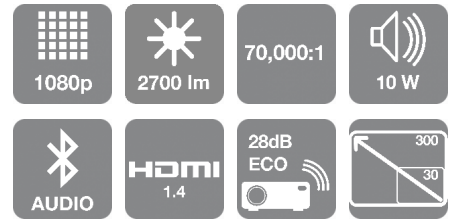

EH-TW5820

DATASHEETS

Geniet van films, sport en games op het grote scherm met deze betaalbare, hoogwaardige 1080p home cinema projector met ingebouwde Android TV™

Maak uw huis tot het middelpunt van de actie met een Full HD 1080p-projector met gaming-functies. Met Android TV™ kunt u eenvoudig entertainment streamen en uitzenden naar een slimme en flexibele display-oplossing. Met scherpe beelden, diepe zwarttinten en vloeiende bewegingen, in combinatie met geweldige aansluitmogelijkheden, eenvoudige installatie en beelduitlijning, is deze projector de ultieme keuze voor al uw home-entertainment.

Bioscoopervaring met gaming-functies

Met deze Full HD home cinema projector kunt u het unieke bioscoopgevoel beleven met een beeldweergave tot 300 inch (762cm). Dit model kan de meest sfeervolle scènes weergeven met scherpe contrasten en diepe zwarttinten, de helderheid verhogen met een uplift van het donkere spectrum en de resolutie verhogen tot 21:9 voor een optimale gaming-ervaring.

Eenvoudige installatie

De compacte en lichtgewicht EH-TW5820 is eenvoudig mee te nemen, terwijl de verticale lens-shift, de 1,6x zoom en keystone-correctie zorgen voor een probleemloze afstelling van de beeldpositie. Uw entertainment is altijd binnen handbereik dankzij de ingebouwde Android TV en een 1.4 HDMI-poort. Met Bluetooth AptX kunt u verbinding maken met een soundbar, Bluetooth-speakers of -koptelefoon.

Geniet van levendige en levensechte beelden

Door een even hoge witte en gekleurde lichtopbrengst te produceren, zorgt de Epson 3LCD-technologie voor uitzonderlijk heldere en toch kleurrijke beelden. Zelfs in helder verlichte woonruimtes levert deze Full HD 1080p-projector 2700 lumen met een contrastverhouding van 70.000:1.

11 jaar lang entertainment?

Op zoek naar een betrouwbare, probleemloze en betaalbare oplossing voor uw entertainmentwensen? Met de EH-TW5820 kunt u dankzij de duurzame lichtbron 11 jaar lang elke dag een film bekijken?.

BELANGRIJKSTE KENMERKEN

- **Geniet van het unieke bioscoopgevoel**
  Projecteer uw favoriete films, games en sportevenementen thuis in supergroot formaat
- **Makkelijk te installeren**
  1,6x zoom, horizontale en verticale keystone-correctie
- **Duurzame oplossing**
  Geniet 11 jaar lang van entertainment?
- **Betaalbare, high-tech apparatuur**
  Geniet van deze Full HD 1080p-projector
- **Indrukwekkend heldere weergave**
  Even hoge witte en gekleurde lichtopbrengst van 2700 lumen