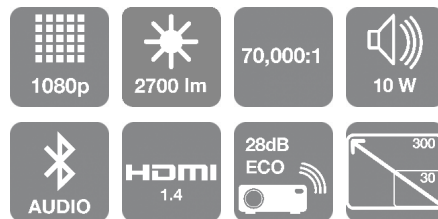

EH-TW5820

FIȘĂ TEHNICĂ

Bucurați-vă de filme, evenimente sportive și jocuri pe marele ecran cu acest proiector home cinema de 1080p, accesibil și de calitate superioară, cu Android TV™ integrat

Cu acest proiector Full HD 1080p, cu caracteristici pentru jocuri, locuința dvs. se transformă într-o scenă principală pentru acțiune. Cu Android TV™, puteți reda în flux și proiecta cu ușurință divertismentul pe o soluție de afișare inteligentă și flexibilă. Imaginile clare, nuanțele intense de negru și mișcarea fluidă, împreună cu conectivitatea excelentă, configurarea ușoară și alinierea fac din acest proiector alegerea ideală pentru toate formele de divertisment pentru acasă.

Experiență cinematografică cu caracteristici pentru jocuri

Cu acest proiector home cinema Full HD puteți crea experiența marelui ecran cu imagini care ating până la 300 de inci (762 cm). Poate să redea cele mai atmosferice scene cu detalii definite ale umbrelor și nuanțe intense de negru, să sporească luminozitatea prin ajustarea nivelurilor gamma întunecate și să extindă rezoluția la 21:9 pentru o experiență de joc îmbunătățită.

Configurare simplă

Modelul EH-TW5820 este compact, are o greutate redusă și este ușor de mutat, iar deplasarea pe verticală a lentilei, zoomul de 1,6x și corecția trapezului permit poziționarea imaginii fără probleme. Accesul la divertisment este simplu prin intermediul funcționalității Android TV integrate și al portului HDMI 1.4. Prin intermediul AptX Bluetooth, puteți să vă conectați la o boxă soundbar, la căști sau la difuzoare cu Bluetooth.

Beneficiați de imagini vibrante și realiste

Tehnologia 3LCD de la Epson produce imagini excepțional de luminoase, dar pline de culoare, cu o luminozitate pe alb și pe culoare de același nivel înalt. Chiar și în camerele de zi foarte luminoase, acest proiector Full HD 1080p oferă 2.700 de lumini și un raport de contrast de 70.000:1.