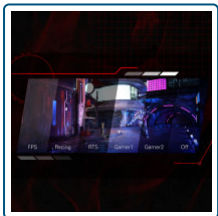

6 Games mode

Passen Sie Ihren Monitor mit einem Tastenklick an Ihr Spiel an. Wechseln Sie zwischen den integrierten Voreinstellungen für FPS-, Renn- oder RTS-Spiele oder legen Sie Ihre eigenen idealen Bedingungen fest und speichern Sie diese. Das AOC Settings KeyPad macht den Wechsel zwischen Profilen oder das Anpassen von Merkmalen schnell und einfach.