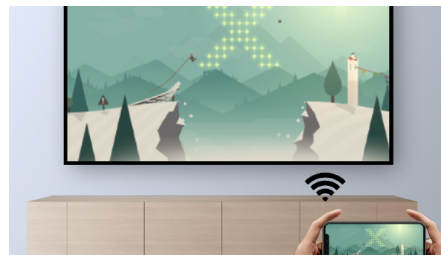

WLAN-Bildschirm spiegeln

Verbinden Sie Ihre Mobilgeräte wie Tablets, Smartphones oder selbst Computer kabellos, um all Ihre Inhalte zu spiegeln und freizugeben. Videos auf dem Handy? Übertragen Sie sie einfach über WLAN! (iOS, Android, Mac und PC)

Integrierter Akku mit 3 Stunden Laufzeit

Genießen Sie Unterhaltung auch unterwegs mit dem integrierten Akku, der Projektionen für bis zu 3 Stunden ermöglicht.

Integriertes Touchpad

Mit dem diskreten, integrierten oberen Navigations-Touchpad können Sie ganz einfach zur Benutzeroberfläche navigieren, im Internet surfen oder Spiele spielen.