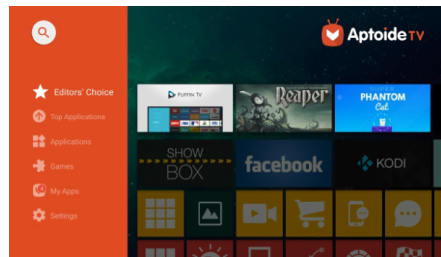

Intelligentes Android-Betriebssystem für Apps

Nutzen Sie alle Vorteile der unbegrenzten Unterhaltung dank Android-Betriebssystem. Ihre bevorzugten Apps sind bereits vorinstalliert. Genießen Sie YouTube, Netflix und vieles mehr!