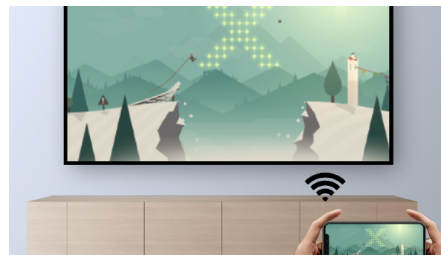

Immagini realistiche

- Proiezione di video e immagini fino a 120" in full HD
- Immagini personalizzate

Riproduci, connetti, ripeti

- Sistema operativo Android intelligente per le app e altro ancora!
- Lettore multimediale integrato per una visione senza sosta e illimitata
- Connettività completa (HDMI, Micro SD, USB, USB di tipo C)
- Mirroring dello schermo tramite Wi-Fi per una condivisione intelligente

Portatile

- Batteria incorporata con 3 ore di autonomia per una proiezione senza cavi
- Il proiettore per videogame e computer desktop portatile
- Touchpad integrato

Audio avvolgente

- Un suono realistico
- Possibilità di collegamento ad altoparlanti Bluetooth esterni

Letture multimediale integrato

Tieni a portata di mano le cose essenziali con il lettore multimediale integrato: sfoglia, guarda tutti i tuoi video, ascolta la tua musica o condividi le foto delle tue ultime vacanze.

Mirroring dello schermo tramite Wi-Fi

Collega i tuoi dispositivi mobili, come tablet, smartphone o persino computer in modalità wireless, per eseguire il mirroring e condividere tutti i tuoi contenuti. Video sui telefoni? Non preoccuparti, trasmettili semplicemente tramite Wi-Fi! (IOS, Android, Mac e PC)