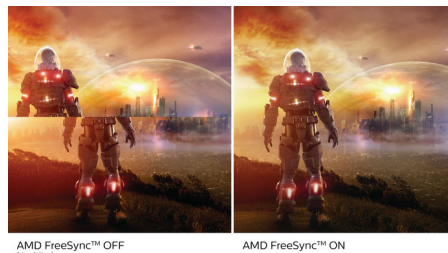

Juegos fluidos

Jugar no debería suponer tener que elegir entre una experiencia interrumpida o fotogramas incompletos. Con el nuevo monitor Philips se acabaron los dilemas. Consigue un rendimiento fluido y sin complicaciones en prácticamente todos los fotogramas gracias a la tecnología AMD FreeSync™, la actualización rápida y fluida o el tiempo de respuesta ultrarrápido.