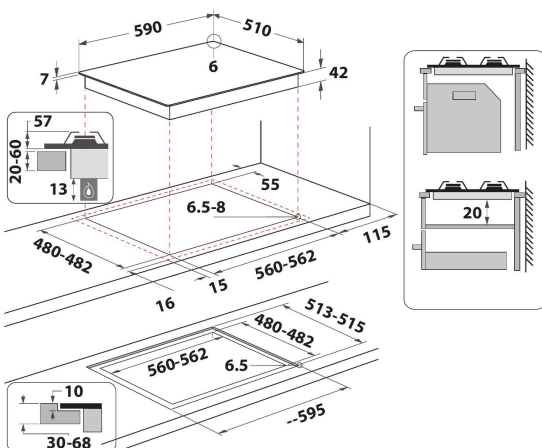

Nettoyez facilement votre plaque de cuisson grâce aux grilles lavables au lave-vaisselle.

Encastrement standard

Installez la plaque de cuisson de 75 cm dans un encastrement standard de 60 cm pour une flexibilité maximale dans votre cuisine.

Commandes frontales

Les boutons de commande, de saisie facile, sont situés sur un panneau de commande frontal très pratique.

- Supports de casseroles en fonte
- Sécurité thermocouple : interrompt l'arrivée du gaz lorsque la flamme s'éteint
- Boutons Noir
- 4 grilles WP Single cross grids fonte grilles
- Commande Front
- Plaque de cuisson 60 cm
- Commande mécanique
- Allumage électronique d'une main
- Table de cuisson au gaz sur verre Noir
- 4 brûleurs
- 4 brûleurs: 1 brûleur Rapide 3000 W, 1 brûleur Semi-rapide 1650 W, 1 brûleur Semi-rapide 1650 W, 1 brûleur Auxiliaire 1000 W
- Cordon d'alimentation inclus
- Dimensions (HxLxP): 49x590x510 mm
- Dimensions de la niche HxLxP: 41x560x490 mm

CARACTERISTIQUES PRINCIPALES

Groupe de produit	Table de cuisson
Type de construction	Encastrable
Type de commande	Mécanique
Types de dispositifs de réglage et d'alarme	Bouton
Nombre de brûleurs	4
Nombre de foyers électriques	0
Nombre de plaques électriques	0
Nombre de plaques radiantes	0
Nombre de plaques halogènes	0
Nombre de plaques à induction	0
Nombre de zones de chauffe-plat électriques	0
Emplacement du bandeau de commande	Front
Matériau de base de la surface	Verre
Couleur principale du produit	Noir
Puissance de raccordement	0
Puissance de raccordement au gaz	7800
Type de gaz	G20
Intensité	0,2
Tension	220-240
Fréquence	50/60
Longueur du cordon électrique	85
Type de prise	Non
Raccordement au gaz	Cylindrique
Largeur du produit	590
Hauteur du produit	49
Profondeur du produit	510
Hauteur minimale de la niche d'encastrement	41
Largeur minimale de la niche d'encastrement	560
Profondeur de la niche d'encastrement	490
Poids net	10.3
Programmes automatiques	Non