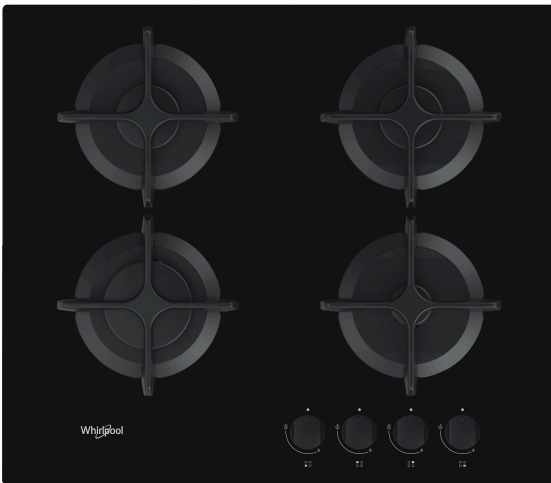

GOB 616/NB

12NC: 859991590820

Code EAN: 8003437605369

Whirlpool

SENSING THE DIFFERENCE

Gazinière Whirlpool: gaz 4 feux - GOB 616/NB

Profitez des technologies et fonctionnalités Whirlpool.

Lavable au lave-vaisselle

Nettoyez facilement votre plaque de cuisson grâce aux grilles lavables au lave-vaisselle.

Encastrement standard

Installez la plaque de cuisson de 75 cm dans un encastrement standard de 60 cm pour une flexibilité maximale dans votre cuisine.

Commandes frontales

Les boutons de commande, de saisie facile, sont situés sur un panneau de commande frontal très pratique.

- Supports de casseroles en fonte
- Sécurité thermocouple : interrompt l'arrivée du gaz lorsque la flamme s'éteint
- Boutons Noir
- 4 grilles WP Single cross grids fonte grilles
- Commande Front
- Plaque de cuisson 60 cm
- Commande mécanique
- Allumage électronique d'une main
- Table de cuisson au gaz sur verre Noir
- 4 brûleurs
- 4 brûleurs: 1 brûleur Rapide 3000 W, 1 brûleur Semi-rapide 1650 W, 1 brûleur Semi-rapide 1650 W, 1 brûleur Auxiliaire 1000 W
- Cordon d'alimentation inclus
- Dimensions (HxLxP): 49x590x510 mm
- Dimensions de la niche HxLxP: 41x560x490 mm