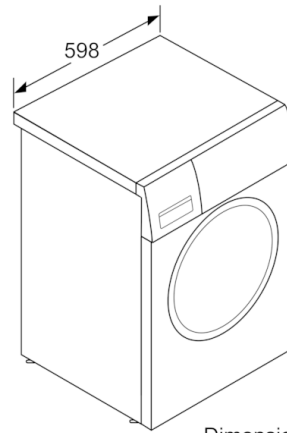

**Datos técnicos**

Tipo de construcción :	Independiente
Altura de la encimera extraíble (MM) :	850
Dimensiones del aparato: alto x ancho x fondo (sin puerta) :	845 x 598 x 590
Peso neto (kg) :	70,370
Potencia de conexión (W) :	2300
Intensidad corriente eléctrica (A) :	10
Tensión (V) :	220-240
Frecuencia (Hz) :	50
Certificaciones de homologación :	CE, VDE
Longitud del cable de alimentación eléctrica (cm) :	160
Clasificación de rendimiento de limpieza :	A
Bisagra de la puerta :	Izquierda
Ruedas de desplazamiento :	No
Código EAN :	4242005262182
Capacidad de algodón (kg) - NUEVA (2010/30/EC) :	9,0
Clasificación de eficiencia energética (2010/30/EC) :	A+++
Consumo anual de energía (kWh/annum) - NUEVA (2010/30/EC) :	152,00
:	0,10
:	0,50
Consumo anual de agua (l/año) - NUEVA (2010/30/EC) :	11220
Eficacia centrifugado :	B
Velocidad máxima de centrifugado (rpm) (2010/30/EC) :	1200
Duración media del programa algodón a 40° C (mín.) carga parcial (2010/30/EC) :	285
Duración media del programa algodón a 60° C (mín.) carga completa (2010/30/EC) :	285
Duración media del programa algodón a 60° C (mín.) carga parcial (2010/30/EC) :	285
Nivel de ruido en lavado en dB(A) re 1 pW :	48
Nivel de ruido en el centrifugado en dB(A) re 1 pW :	72
Tipo de instalación :	Independiente

**Accesorios opcionales**

WMZ2200 :

WMZ2381 :

**Serie | 6, Lavadora de carga frontal, 9 kg,  
1200 rpm  
WAU24S42ES**

**i-DOS, autososificación inteligente de detergente y suavizante en función de la carga real, el nivel de suciedad de la ropa y el tipo de tejido.... y además, con programa automático.**

**Serie | 6, Lavadora de carga frontal, 9 kg,  
1200 rpm  
WAU24S42ES**

Dimensiones en mm

Dimensiones en mm