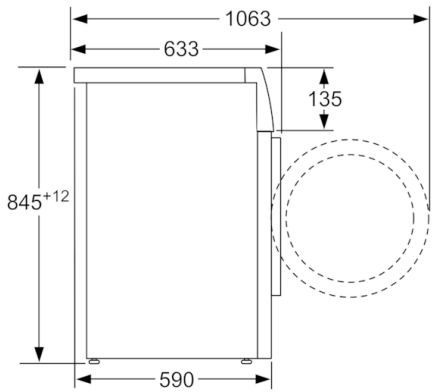

**Datos técnicos**

Tipo de construcción :	Independiente
Altura de la encimera extraíble (MM) :	850
Dimensiones del aparato: alto x ancho x fondo (sin puerta) :	845 x 598 x 590
Peso neto (kg) :	70,370
Potencia de conexión (W) :	2300
Intensidad corriente eléctrica (A) :	10
Tensión (V) :	220-240
Frecuencia (Hz) :	50
Certificaciones de homologación :	CE, VDE
Longitud del cable de alimentación eléctrica (cm) :	160
Clasificación de rendimiento de limpieza :	A
Bisagra de la puerta :	Izquierda
Ruedas de desplazamiento :	No
Código EAN :	4242005262182
Capacidad de algodón (kg) - NUEVA (2010/30/EC) :	9,0
Clasificación de eficiencia energética (2010/30/EC) :	A+++
Consumo anual de energía (kWh/annum) - NUEVA (2010/30/EC) :	152,00
:	0,10
:	0,50
Consumo anual de agua (l/año) - NUEVA (2010/30/EC) :	11220
Eficacia centrifugado :	B
Velocidad máxima de centrifugado (rpm) (2010/30/EC) :	1200
Duración media del programa algodón a 40° C (mín.) carga parcial (2010/30/EC) :	285
Duración media del programa algodón a 60° C (mín.) carga completa (2010/30/EC) :	285
Duración media del programa algodón a 60° C (mín.) carga parcial (2010/30/EC) :	285
Nivel de ruido en lavado en dB(A) re 1 pW :	48
Nivel de ruido en el centrifugado en dB(A) re 1 pW :	72
Tipo de instalación :	Independiente

**Serie | 6, Lavadora de carga frontal, 9 kg,  
1200 rpm  
WAU24S42ES**

Dimensiones en mm

Dimensiones en mm