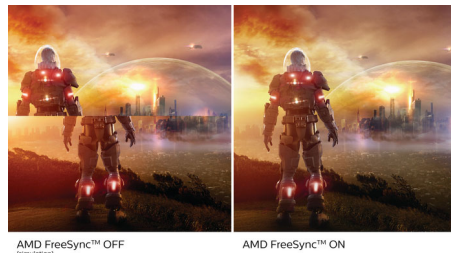

AMD FreeSync™ Premium

Jugar no debería suponer tener que elegir entre una experiencia interrumpida o fotogramas incompletos. AMD FreeSync™ Premium ofrece a los jugadores más exigentes una experiencia de juego fluida, sin fallos y al

346E2CUAE/00

máximo rendimiento. No hay que renunciar a nada, juega con confianza gracias a una alta frecuencia de actualización, una baja compensación de fotogramas y una baja latencia.