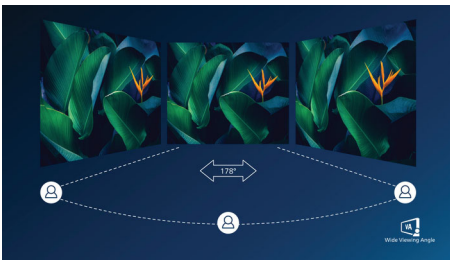

PHILIPS

Monitor UltraWide LCD
E Line 86,36 cm (34"), 3440 x 1440 (WQHD)

Destacados

Conexión USB-C

Esta pantalla de Philips dispone de un conector USB tipo C con suministro de energía. Con una gestión de energía inteligente y flexible, ahora puedes cargar tu dispositivo compatible directamente. Su conector USB-C compacto y reversible ofrece una sencilla conexión con un solo cable. Puedes ver vídeos de resolución y transferir datos a una velocidad increíble, mientras enciendes y cargas el dispositivo compatible al mismo tiempo.

Pantalla VA

La pantalla LED VA de Philips utiliza una tecnología de alineación vertical multidominio avanzada que proporciona índices de contraste estático superreleavados para disfrutar de imágenes extravividas y brillantes. Las aplicaciones de oficina estándar pueden manejarse con facilidad, aunque es especialmente adecuada para fotos, Internet, películas, juegos y aplicaciones gráficas exigentes. Su tecnología de gestión de píxeles optimizada te ofrece un ángulo de visión extrapanorámico de 178/178 grados, que proporciona imágenes nítidas.