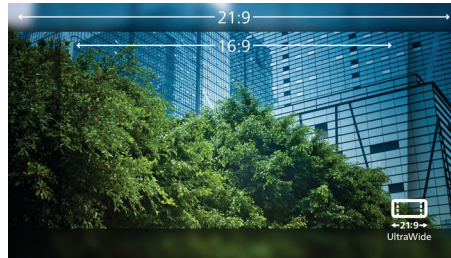

Imágenes CrystalClear ultrapanorámicas

Estas pantallas de Philips ofrecen imágenes CrystalClear ultrapanorámicas con 3440 x 1440 píxeles Quad HD. Mediante el uso de paneles de alto rendimiento con recuento de píxeles de alta densidad y ángulos de visualización amplios de 178/178, estas nuevas pantallas harán que tus imágenes y gráficos cobren vida. El formato ultrapanorámico 21:9 te permite ser más productivo y disponer de más espacio para realizar comparaciones o configurar las columnas de tus hojas de cálculo para que sean más visibles. Tanto si eres un profesional exigente que necesita información extremadamente detallada para soluciones CAD-CAM, como si eres un mago de las finanzas que trabaja con enormes hojas de cálculo, las pantallas de Philips te ofrecen imágenes CrystalClear.