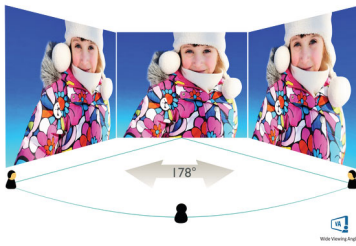

Perfect ontworpen voor uw ruimte

- Flexibel dankzij VESA-montage

PHILIPS

LCD-monitor
V Line 24 (60,5 cm (23,8") diag.), 1920 x 1080 (Full HD)

241V8L/00

Kenmerken

VA-monitor

De Philips VA LED-monitor gebruikt de Advanced Multi-Domain Vertical Alignment-technologie waardoor u zeer hoge contrastverhoudingen krijgt voor extra levendige en heldere beelden. De monitor verwerkt standaardkantoortoepassingen zonder problemen, maar hij is vooral geschikt voor foto's, surfen op internet, films, games en veeleisende grafische toepassingen. Dankzij de geoptimaliseerde pixelbeheer-technologie ontstaat er een extra brede kijkhoek van 178/178 graden, zodat u geniet van scherpe beelden.

EasyRead-modus

EasyRead-modus voor lezen zoals van papier

Specificaties

Beeld/scherm

- Type LCD-scherm: VA LCD
- Type achtergrondverlichting: W-LED-systeem
- Schermgrootte: 60,5 cm (23,8")
- Displaycoating: Antireflectie, 3H, waas 25%
- Effectief weergavegebied: 527 x 296,5 (h x v)
- Beeldformaat: 16:9
- Maximale resolutie: 1920 x 1080 bij 75 Hz*
- Pixeldichtheid: 93 PPI
- Responstijd (normaal): 4 ms (GtG)*
- Helderheid: 250 cd/m²
- Contrastverhouding (normaal): 3000:1
- SmartContrast: Mega Infinity DCR
- Pixelpitch: 0,2745 x 0,2745 mm
- Kijkhoek: 178° (H)/178° (V), bij C/R > 10
- Trillingsvrij
- Schermkleuren: 16,7 M
- Scanfrequentie: 30 - 85 kHz (H) / 48 - 75 Hz (V)
- LowBlue-modus
- EasyRead
- sRGB
- Adaptief synchroniseren