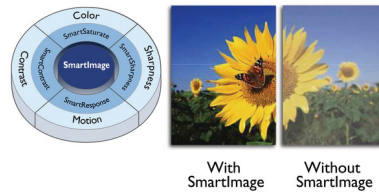

SmartImage

SmartImage is een exclusieve, geavanceerde technologie van Philips die de inhoud van uw scherm analyseert voor optimale beeldprestaties. In de gebruiksvriendelijke interface kunt u verschillende modi selecteren, zoals Kantoor, Foto, Film, Game, Economisch enz., zodat de weergave altijd optimaal is afgestemd op de toepassing die u gebruikt. Afhankelijk van uw keuze optimaliseert SmartImage op dynamische wijze het contrast, de kleurverzadiging en de scherpte van afbeeldingen en video's voor optimale weergaveprestaties; de modus Economisch biedt opzienbarende energiebesparingen. En dat alles in realtime en met één druk op de knop!