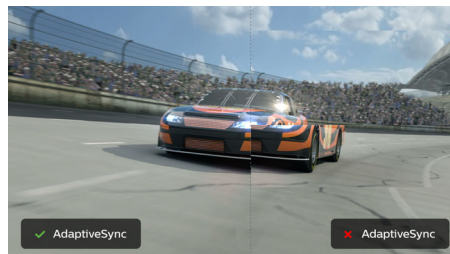

Adaptive-Sync-technologie

Gaming hoort geen keuze te zijn tussen stotterende gameplay en haperende frames. Geniet van vloeiende, artefactvrije prestaties bij vrijwel elke framesnelheid met adaptieve synchronisatietechnologie, de soepele en snelle verversing en de uiterst snelle reactietijd.