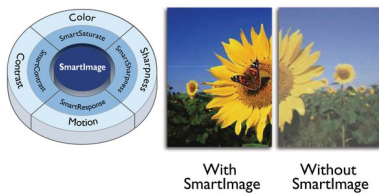

SmartImage

SmartImage on Philipsin kehittämä, alan johtava tekniikka, joka analysoi näytön kuvaa ja takaa optimaalisen näyttötehon. Kätevissä käyttöliittymässä voit valita useita tiloja esimerkiksi toimistoa, valokuvia, elokuvia, pelejä ja virransäästöä varten. Valitsemasi toiminnon mukaan SmartImage optimoi näytön suorituskyvyn dynaamisesti parantamalla kontrastia, värien kylläisyyttä sekä kuvien ja videokuvan tarkkuutta. Säästötilan ansiosta näyttö säästää virtaa merkittävästi. Voit hallita kaikkia tiloja reaaliajassa yhdellä painikkeella!