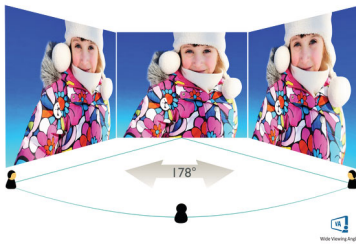

LCD-näyttö
V Line 27" (68,6 cm), 1920 x 1080 (Full HD)

Kohokohdat

VA-näyttö

Philips VA -LED-näyttö käyttää edistynyttä monialueista pystykohdistusta, joka takaa erinomaisen staattisen kontrastisuhteen ja erittäin eloisan ja kirkkaan kuvan. Näyttö suoriutuu tavallisista toimistosovelluksista erinomaisesti, ja se sopii ihanteellisesti valokuvien ja elokuvien katseluun, internetin käyttöön, pelaamiseen ja vaativiin graafisiin sovelluksiin. Optimoitun pikselinhallinnan ansiosta näytössä on erittäin laaja 178/178 asteen katselukulma ja terävä kuva.