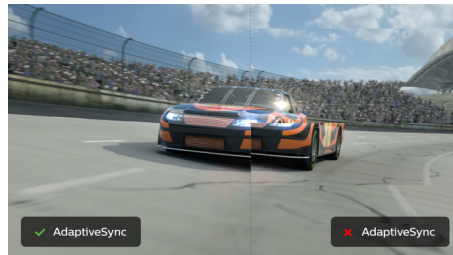

Adaptive-Sync-tekniikka

Pelatussa ei pitäisi joutua tekemään kompromisseja. Adaptive-Sync-tekniikka takaa sujuvan ja häiriöttömän suorituskyvyn, näytön nopean päivityksen ja huippulyhyet vasteajat lähes kaikilla kuvanopeuksilla.