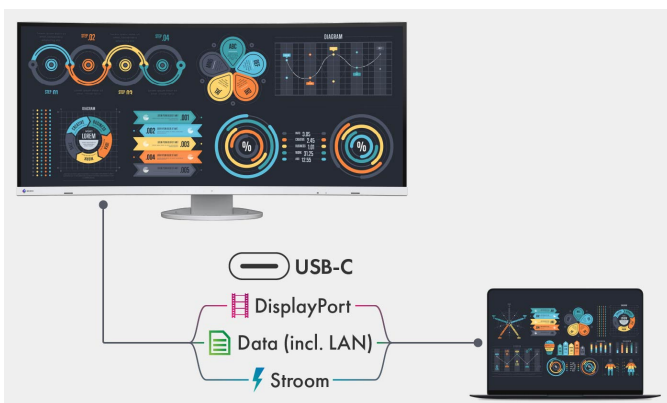

Eén monitor, talloze aansluitmogelijkheden

De EV3895-WT is uitgerust met vier USB-A-downstreampoorten, die gemakkelijk toegankelijk zijn aan de zijkant van de monitor. Zo kunt u diverse soorten randapparatuur aansluiten, zonder dat hiervoor een aparte USB-hub vereist is. Dit kan goed van pas komen, wanneer u bijvoorbeeld een laptop met weinig USB-poorten gebruikt, of wanneer u hot desks of thuishkantoren optimaal wilt inrichten. Daarnaast is de monitor uitgerust met USB-C- en DisplayPort-ingangen en twee HDMI-ingangen voor het video-sigitaal, zodat u profiteert van optimaal flexibele aansluitingen. Deze aansluitingen zijn goed toegankelijk aangebracht aan de achterkant van de monitor.

Features

Opgeruimd kabelbeheer

Met allerlei aansluitmogelijkheden heeft u ook allerlei kabels. Toch heeft u met de EV3895-WT geen last van kabelchaos, want de monitor is uitgerust met een handige kabelgoot en een afneembare afdekplaat aan de achterzijde. Hiermee blijft de achterkant van het apparaat strak geordend, zodat het door-dachte design helemaal af is.

[Meer informatie over de compatibiliteit van PC's met USB-C-technologie \(naar de internationale EIZO-website\).](#)

LAN-poort voor stabiele netwerkverbinding

De monitor heeft een eigen LAN-poort voor een stabiele netwerkverbinding per kabel. U hoeft uw laptop of computer alleen nog maar via een USB-C-kabel aan te sluiten op de EV3895-WT om via de monitor toegang te krijgen tot het netwerksignaal. Dit is vooral handig bij nieuwere laptops, waarin geen LAN-poort meer is ingebouwd. Met deze aansluiting is de snelle, stabiele gegevensoverdracht die bijvoorbeeld vereist is voor een videovergadering geen enkel probleem. Als netwerkapparaat heeft de monitor zijn eigen MAC-adres.