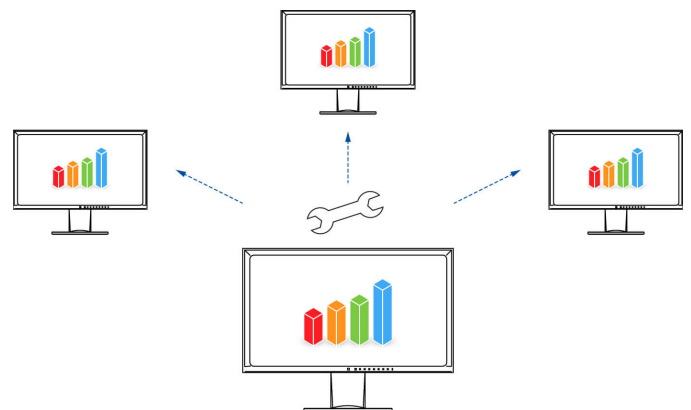

Monitor Configurator voor netwerkoverstijgende instellingen

Vereenvoudigt het werk van netwerkbeheerders: De software biedt u de mogelijkheid om meerdere monitoren tegelijkertijd in één stap te configureren, via een USB-verbinding. U bespaart tijd en hebt voor alle beeldschermen dezelfde instellingen. De configuratie kan als XML-bestand worden beveiligd en aan de clients worden overgedragen.