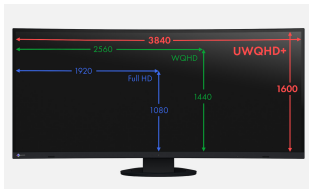

Features

Onbegrensde ruimte en comfortabel zicht

Met zijn royale brede werkoppervlak in 24:10-verhouding en met een diagonaal van 37,5 inch – bijna één meter – is de EV3895-WT een monitor die indruk maakt. Met 3840 x 1600 pixels (UWQHD+) is de resolutie bijna drie keer zo groot als die van een Full HD-monitor. Op het enorme display is alle ruimte om meerdere toepassingen tegelijk weer te geven, zodat een tweede monitor overbodig wordt.

Het curved design ondersteunt een comfortabele blik op uw werk. Aan de rand van een display wordt de afstand tussen de ogen en de weergave normaal gesproken groter, wat u vooral goed kunt merken als u dichtbij uw monitor zit. In tegenstelling tot een standaard vlakke monitor zorgt het curved design ervoor dat ook de zijkanten van uw weergave goed in beeld blijven.

Ultrawide-resolutie