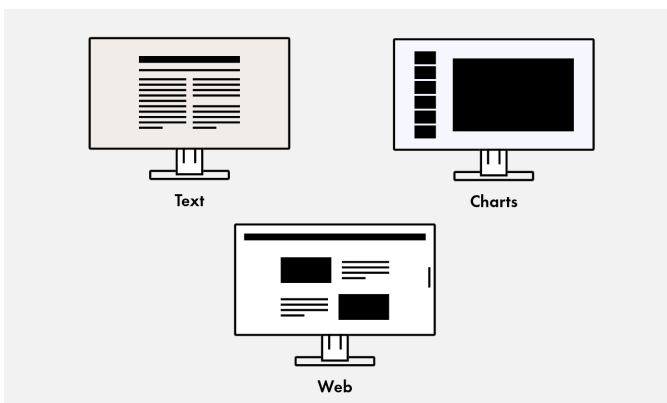

Picture Swap: weergavebereik wisselen met een druk op de knop

Wanneer u met Picture-by-Picture tegelijkertijd inhoud weergeeft van drie signaalgangen, kunt u het weergavebereik en het hoofdvenster flexibel wisselen met een druk op de knop. Hierdoor kunt u zich altijd snel en eenvoudig concentreren op het belangrijkste weergavebereik.

Features

Picture-by-Picture: alles op een rij

Picture-by-Picture maakt het mogelijk om de beelden van wel drie signaalbronnen onafhankelijk van elkaar weer te geven op uw display, als u meerdere computers heeft aangesloten op de monitor. Tijdovrend en onhandig heen en weer schakelen tussen verschillende video- en audiobronnen is hiermee verleden tijd.

Met één druk op de knop heeft u toegang tot voorgedefinieerde lay-outs voor de Picture-by-Picture-weergave om verschillende toepassingen handig weer te geven in verschillende groottes.

Daarnaast kunt u dankzij de USB-selectiefunctie (de zogeheten KVM-switch) van de monitor met één toetsenbord en muis meerdere computers aansturen, afhankelijk van het displaybereik waarin u actief bent.

Bediening is kinderspel met de Button Guide

Met de Button Guide krijgt u een overzicht van alle functies. Raak een willekeurige toets aan en op het beeldscherm worden alle functies en het bijbehorende paneel weergegeven.