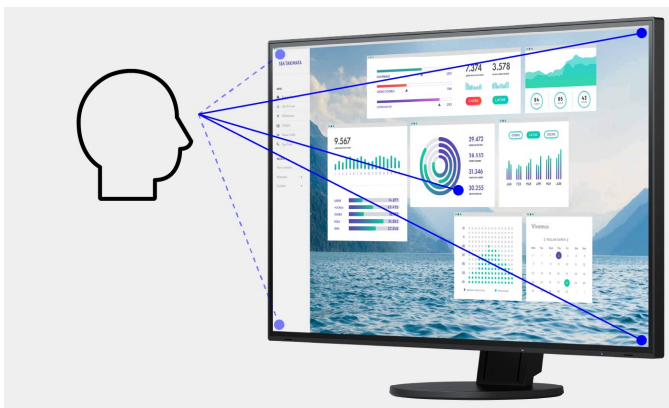

Features

Screen InStyle

Met de Screen InStyle-software kan de EV3895-WT niet alleen via het on-screen-menu, maar ook vanaf de Windows pc gemakkelijk worden geconfigureerd. De instelmogelijkheden omvatten bijvoorbeeld de kleurweergave, energiebesparingsopties en ergonomische functies zoals de reductie van blauw licht (Circadian Dimming). Bij systemen met meerdere monitoren kunnen de instellingen met Screen InStyle op alle aangesloten beeldschermen worden toegepast.

[meer over Screen InStyle](#)

Met de servertoepassing Screen InStyle Server kunnen systeembeheerders alle monitoren in een netwerk waarop Screen InStyle is geïnstalleerd, centraal instellen en beheren. Zo wordt het stroomverbruik geoptimaliseerd en wordt het asset management van de monitoren eenvoudiger.

[meer over Screen InStyle Server](#)

Optimale beeldkwaliteit dankzij IPS-panel

De monitor levert een uitmuntende beeldkwaliteit die is gebaseerd op drie pijlers: excellente resolutie van 3840 x 1600 pixels, maximaal contrast van 1000:1 en een stabiele helderheid met tot 300 cd/m². Dat betekent: U geniet van haar-scherpe tekstcontouren, stralende illustraties en heldere beelden. Dankzij de hoogwaardige IPS-panels met LED-backlight blijven contrasten en kleuren vanuit elke kijkhoek stabiel.