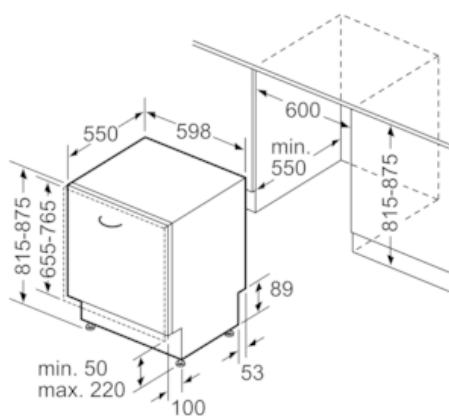

Uitrusting

Technische Data

Waterverbruik (l) : 9,5
 Uitvoering : Inbouw
 Hoogte van afneembaar bovenblad (mm) : 0
 Afmetingen van het apparaat h(min/max)xbxd (mm) : 815 x 598 x 550
 Inbouwafmetingen (hxbxd) : 815-875 x 600 x 550
 Diepte met 90° geopende deur (mm) : 1150
 In hoogte verstelbare pootjes : Ja - alleen voorzijde
 Maximaal instelbare hoogte (mm) : 60
 Verstelbare sokkel : Horizontaal en verticaal
 Nettogewicht (kg) : 35,259
 Bruto gewicht (kg) : 37,5
 Aansluitwaarde (W) : 2400
 Minimale smeltveiligheid (A) : 10
 Spanning (V) : 220-240
 Frequentie (Hz) : 50; 60
 Lengte elektriciteits snoer (cm) : 175
 Type stekker : Schuko-/Gardy, met aarding
 Lengte toevoerslang (cm) : 165
 Lengte afvoerslang (cm) : 190
 EAN-code : 4242003862230
 Aantal couverts : 14
 Energie-efficiëntieklasse (2010/30/EG) : A++
 Energieverbruik per jaar (kWh/annum) - NIEUW (2010/30/EG) : 266,00
 Energieverbruik (kWh) : 0,93
 Elektriciteitsverbruik in de sluimerstand (W) - NIEUW (2010/30/EG) : 0,50
 Energieverbruik in de uitstand (W) - NIEUW (2010/30/EG) : 0,50
 Waterverbruik per jaar (l/annum) - NIEUW (2010/30/EG) : 2660
 Droogprestaties : A
 Referentieprogramma : Eco
 Totale programmaduur referentieprogramma (min) : 295
 Geluidsniveau (dB (A) re 1 pW) : 44
 Type installatie : Volledig geïntegreerd

Technische specificaties:

- Jaarverbruik in Eco 50°C programma: 2660 l water / 266 kWh stroom (gebaseerd op 280 standaardcycli met toevoer van koud water en het verbruik in de energiebesparende standen). Het werkelijke verbruik wordt bepaald door de wijze waarop het apparaat wordt gebruikt.
- Energie/Water²: 0.93 kWh/9.5 l
- Droogefficiëntieklasse: A
- Programmaduur Eco 50°C programma: 295 min
- Geluidsniveau: 44 dB(A) re 1 pW
- Kuipmateriaal: Roestvrij staal
- Inclusief trechter voor zout
- Afmetingen (hxbxd): 81.5 x 59.8 x 55 cm

iQ300, Volledig geïntegreerde
vaatwasser, 60 cm
SN73HX60CE

Maatschetsen

Afmeting in mm