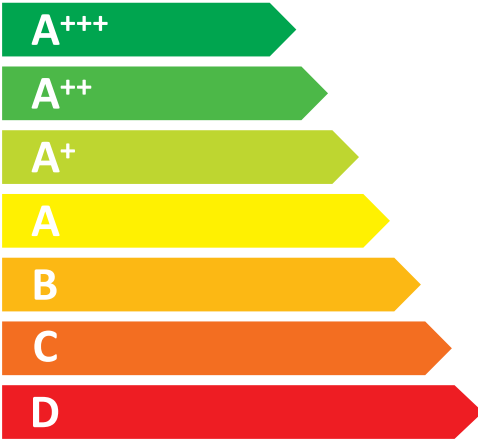

ENERG
енергия · ενεργεια

HLPB

HOOVER

H9A3TBEX-11

ENERGIA · ЕНЕРГИЯ · ΕΝΕΡΓΕΙΑ
ENERGIJA · ENERGY · ENERGIE
ENERGI

194
kWh/annum

270
min/cycle*

9,0
kg