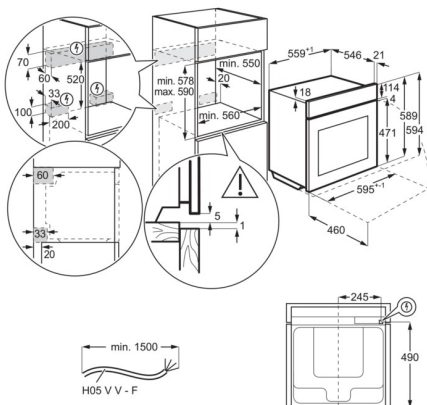

Technische Daten

Bauart	Einbaubackofen	Nettogewicht (kg)	36
Gerätetyp	SteamCrisp Backofen mit Dampfunterstützung	Energieverbrauch konventionell (kWh)	1.09
Energieeffizienzklasse	A++(Spektrum A+++ bis D)	Energieverbrauch Umluft/Heißluft (kWh)	0.52
Reinigung	Pyrolytische Selbstreinigung	Beleuchtungsart	2, seitlich Halogen, oben Halogen
Bedienung	Touch Control-Berührungssensoren	Beleuchtung (Watt)	65
Einbaumaße HxBxT (mm)	590x560x550	Anschlusskabel	ja
Temperaturbereich	30°C - 300°C	Netzstecker	Schuko-Stecker
Nettovolumen Backraum (L)	71		
Farbe	Edelstahl mit Antifingerprint		
Gerätemaße HxBxT (mm)	594x595x567		
Beheizungsarten	Gratinieren, Unterhitze, Brotbackstufe, Ober-/Unterhitze, Auftauen, Gärstufe, Dörren, Tiefkühlgerichte, Grillstufe 1, Feuchtigkeit niedrig, Warmhalten, Feuchte Umluft, Pizzastufe, Teller wärmen, Einkochen, Bio-Garen, Regenerieren, Heißluft mit Ringheizkörper, Umluftgrillen		
Anschlusswert (Watt)	3500		
Leistung Grill (Watt)	2300		
EAN-Nummer	7332543755547		
Volt	230		
Absicherung (A)	16		
Bruttogewicht (kg)	37		

PSGBOV180DE0000F