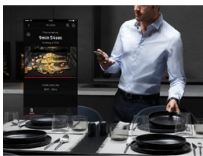

Erzielen Sie stets wohlschmeckende und saftige Ergebnisse mit dem SteamCrisp® Backofen.

Ihre Gerichte werden mit dem SteamCrisp® Backofen schmackhaft auf die nächste Ebene gehoben. Er fügt der üblichen Backofenhitze Dampf hinzu, sodass Ihr Braten wohlschmeckend wird, Gemüse saftig bleibt und alles knusprig wird.

Produktvorteile & Ausstattung

SteamCrisp: Dank Dampf-Zugabe innen saftig, außen knusprig

Optimieren Sie Ihre Kochkünste mit Hilfe des SteamCrisp-Backofens. Wie? Herkömmliche Backofenhitze wird durch die Zugabe von Dampf optimiert. So erhalten Sie nicht nur eine knusprig-goldene Kruste außen, sondern erzielen auch saftigen, üppigen und konsistenten Geschmack innen, und zwar aufgrund des

Kerntemperatursensor: Punktgenaues Garen.

Der Sensor überwacht die Kerntemperatur im Inneren des Gerichts. Sobald die voreingestellte Temperatur erreicht ist, schaltet sich Ihr Ofen ab. So wissen Sie immer, wann Ihr Steak Medium, Rare oder Well-Done ist.

SmartKitchen: Den Backofen per App bedienen.

Steuern und überwachen Sie alle Einstellungen aus der Ferne mit der My AEG Kitchen App – oder einfach mit Ihrer Stimme via Google Assistant. Die App hält Sie über den Garvorgang auf dem Laufenden. Währenddessen entdecken Sie im digitalen Kochbuch das perfekte Rezept oder suchen nach kulinarischen