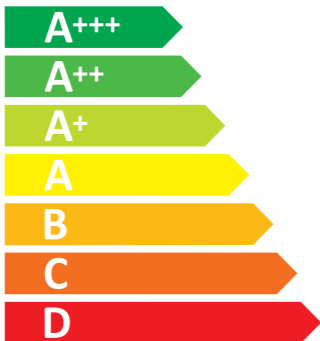

# ENERG

енергия · ενεργεια

AEG

BSK788280M

944188419

**70** L

**1.09** kWh/cycle\*

**0.52** kWh/cycle\*