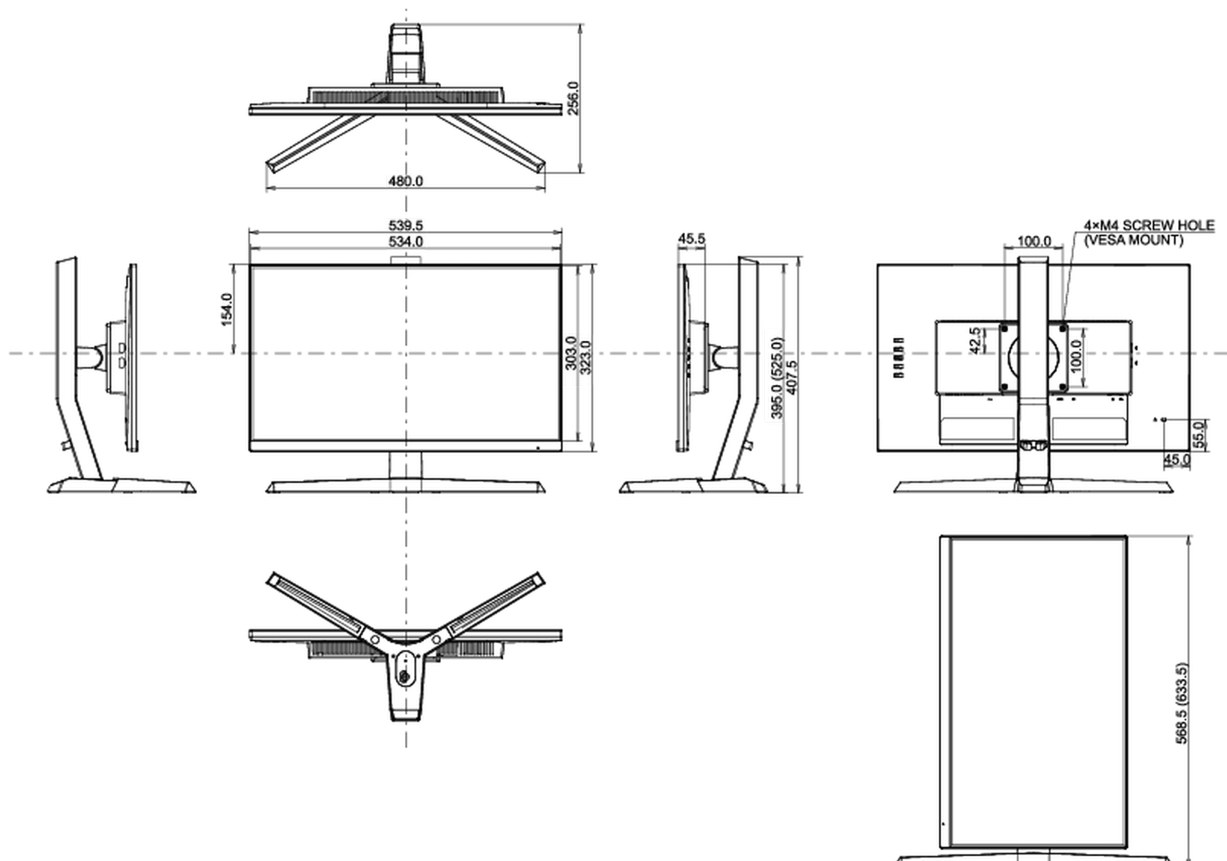

VESA montage 100 x 100mm

Kabelmanagement systeem

ja

05 INBEGREPEN ACCESSOIRES

Kabels

Stroom, USB, HDMI, DP

Overige

Quick guide handleiding, veiligheidsinstructies

06 POWER-MANAGEMENT

Voeding

intern

Stroomvoorziening

AC 100 - 240V, 50/60Hz

Energieverbruik

20W typisch, 0.5W stand by, 0.3W uit modus

07 DUURZAAMHEID

Richtlijnen

CE, TÜV-Bauart, EAC, RoHS support, ErP, WEEE, VCCI, REACH

Energie efficiëntie klasse

A+

Overig

REACH SVHC meer dan 0.1%: Loof

08 AFMETINGEN / GEWICHT

Product afmetingen B x H x D

539.5 x 395(525) x 256mm

Doos afmetingen B x H x D

697 x 413 x 198mm

Gewicht (zonder doos)

4.4kg

Gewicht (inclusief doos)

6.4kg

EAN code

4948570117734